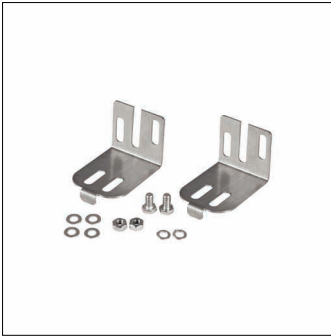

Bestell-Nr.: 5NY86300X171 | **GTIN (EAN):** 4050737053967

Produktbeschreibung: Bef.el,Edelst

TS 30 STL 20TS 30 LTS 30 F, Baugruppe Montage, Befestigungswinkel, aus
Edelstahl 1.4571, Verpackungseinheit: 1 Satz = 2 Stück

Gew. (kg): 0,6
GTIN (EAN): 4050737053967

Bestell-Nr.: 5NY86300X171 | **GTIN (EAN):** 4050737053967

Technische Detailbeschreibung: Bef.el,Edelst

Kenndaten

- Produkttyp: Baugruppe Montage
- Produktname: TS 30 S, TL 20, TS 30 L, TS 30 F
- Bestell-Nr.: 5NY86300X171

Material, Farbe

- Befestigungswinkel: Edelstahl 1.4571
- Anzahl: 2 Stück

Abmessung, Gewicht

- Gewicht: 0,6kg