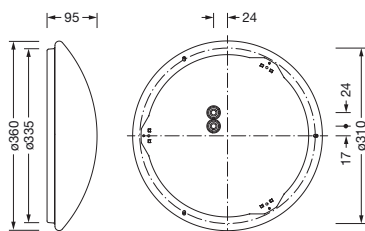

Bestell-Nr.: 5PJA112001A | **GTIN (EAN):** 4058352955130

Produktbeschreibung: Round31B,2300lm830,DA2,Ø360

Round 31 B, Wand- und Deckenleuchte, primäre lichttechn. Abdeckung: Abdeckwanne, aus PMMA, Lichtaustritt: direkt strahlend, primäre Lichtcharakteristik: symmetrisch, Montageart: Anbau, LED, Bemessungslichtstrom: 2.300lm, Lichtausbeute: 121lm/W, Lichtfarbe: 830, Farbtemperatur: 3000K, mit Klemme, 3+2polig, max. 2,5mm², Netzanschluss: 230V, AC, 50/60Hz, Bemessungsleistung: 19W, Leuchtengehäuse, rund, aus Stahl, weiß, Durchmesser: 360mm, Höhe: 95mm, Schutzart (gesamt): IP40, Schutzklasse (gesamt): SK I (Schutzerdung), Prüfzeichen: CE, Schlagfestigkeit: IK02, zul. Betriebsumgebungstemperatur: -20...+25°C, Verpackungseinheit: 1 Stück

IP 40  

Bestückung: LED
Gew. (kg): 1,3
GTIN (EAN): 4058352955130

Bestell-Nr.: 5PJA112001A | **GTIN (EAN):** 4058352955130

Technische Detailbeschreibung: Round31B,2300lm830,DA2,Ø360

Kenndaten

- Produkttyp: Wand- und Deckenleuchte
- Produktname: Round 31 B
- Bestell-Nr.: 5PJA112001A

Material, Farbe

- Leuchtgehäuse: Stahl, weiß, rund
- Farbangabe: weiß
- Abdeckung: Abdeckwanne aus PMMA

Montage

- Montageart, Montageort: Anbau, an der Decke, an der Wand
- Anordnung: Einzelanordnung

Elektrischer Anschluss

- Anschluss: Klemme, 3+2polig, max. 2,5mm²
- Nennspannung: 230V, 50/60Hz, AC

Abmessung, Gewicht

- Durchmesser: 360mm
- Höhe: 95mm
- Gewicht: 1,3kg

Lebensdauer

- Bemessungslebensdauer: 50000h (L80/B10) bei UT = 25°C