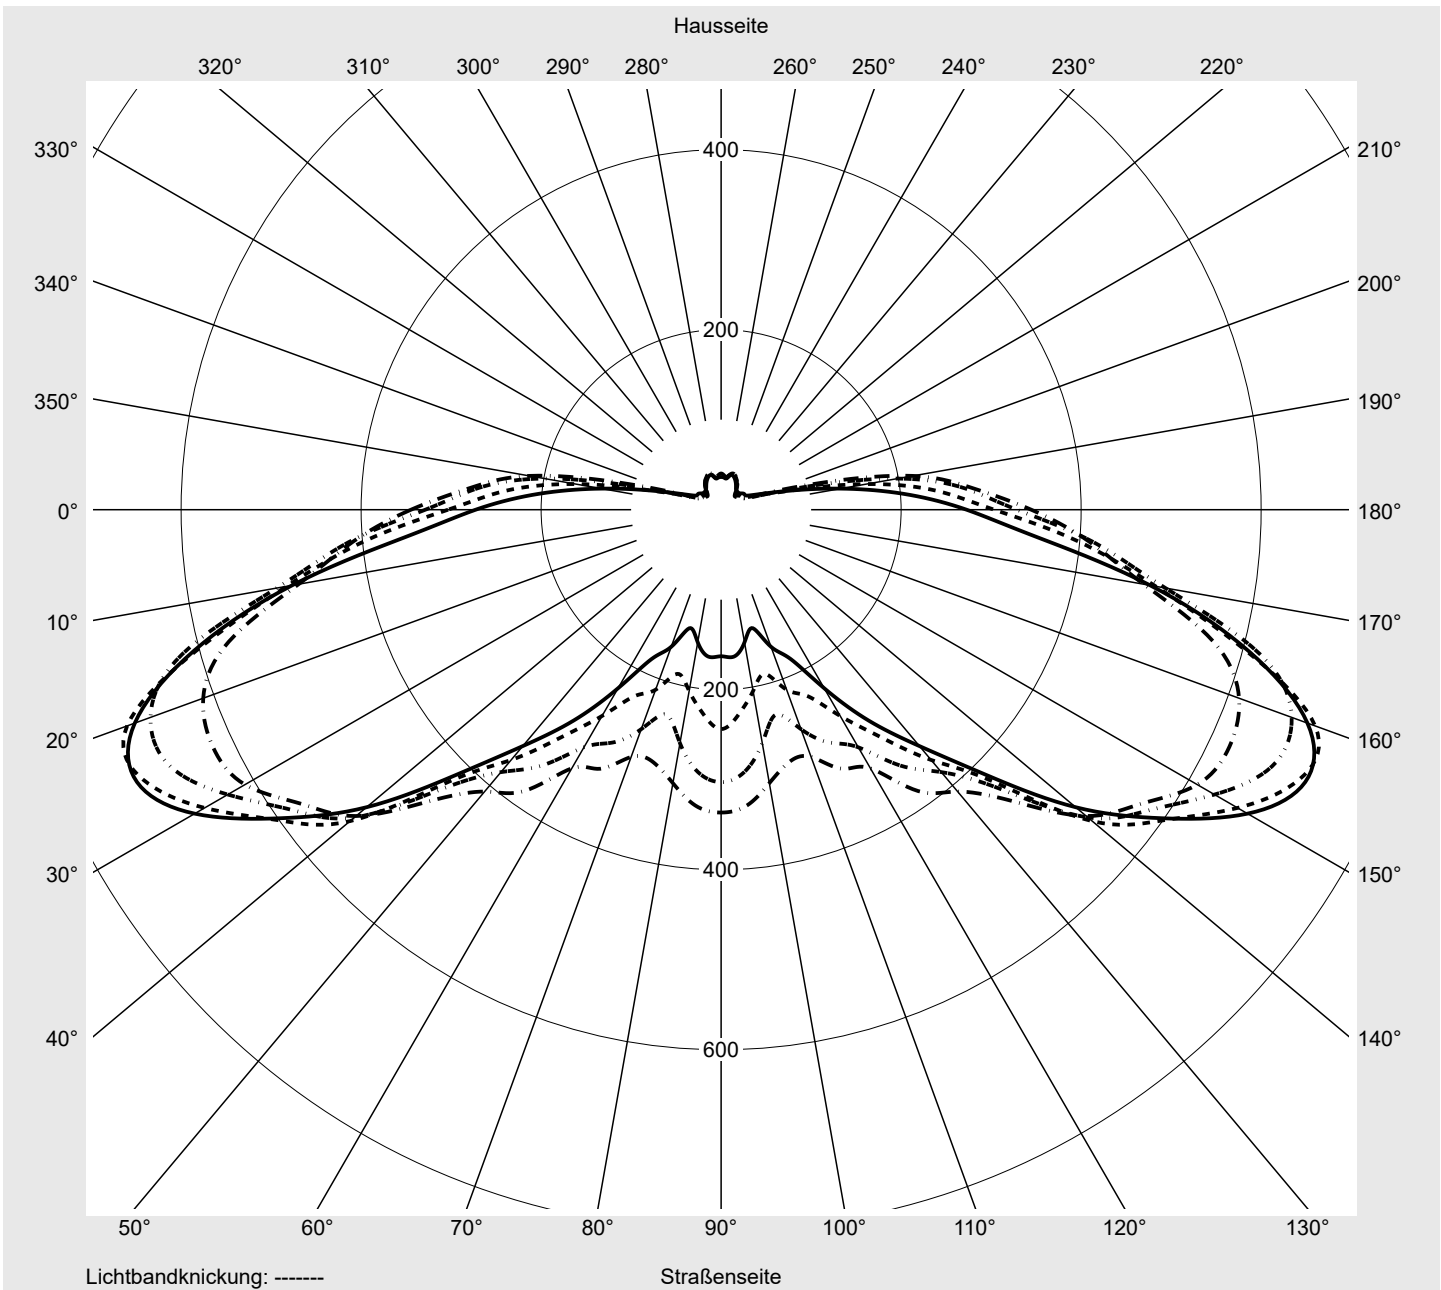

## Lichttechnischer Prüfbefund

Familie  
**PILZLEUCHTE LED**

Bestell-Nr.: **5XA5235EF14H + 5XA54001XS**  
EAN: **4058352635759 + 4050737754895**

LP-Nummer  
**59356\_6**

**Ausführung** Mastaufsatz- oder Montage am Wandausleger, Dekor-Ring, silber  
**Optik** asymmetrisch, breit strahlend (ST1.2a)  
**Abdeckung** Abdeckung klar, PMMA  
**Bestückung** LED 3000 K | CRI ≥ 70  
**Betriebsgerät** EVG SITECO iQ  
**Bemessungswerte** Nettolichtstrom = 1540 lm  
Systemleistung = 10.5 W  
Lichtausbeute = 146.7 lm/W

**Leuchtenbetriebswirkungsgrade**

Eta	100.0%
Eta 0° - 90°	97.7%
Eta 90° - 180°	2.3%

**Lichtstärkeklasse nach EN13201-2**

Klasse:	G2
Imax 70°	613.1
Imax 80°	139.0
Imax 90°	13.0
Imax >90°	9.8
Imax >95°	7.8

**Messbedingungen**

DIN EN 13032 und DIN 5032

**Lichttechnischer Prüfbefund**

**Familie**  
**PILZLEUCHTE LED**

**Bestell-Nr.: 5XA5235EF14H + 5XA54001XS**  
**EAN: 4058352635759 + 4050737754895**

**LP-Nummer**  
**59356\_6**

**Kegelmantelkurven in cd/klm**    **KMK 65°**    **KMK 62,5°**    **KMK 60°**    **KMK 57,5°**