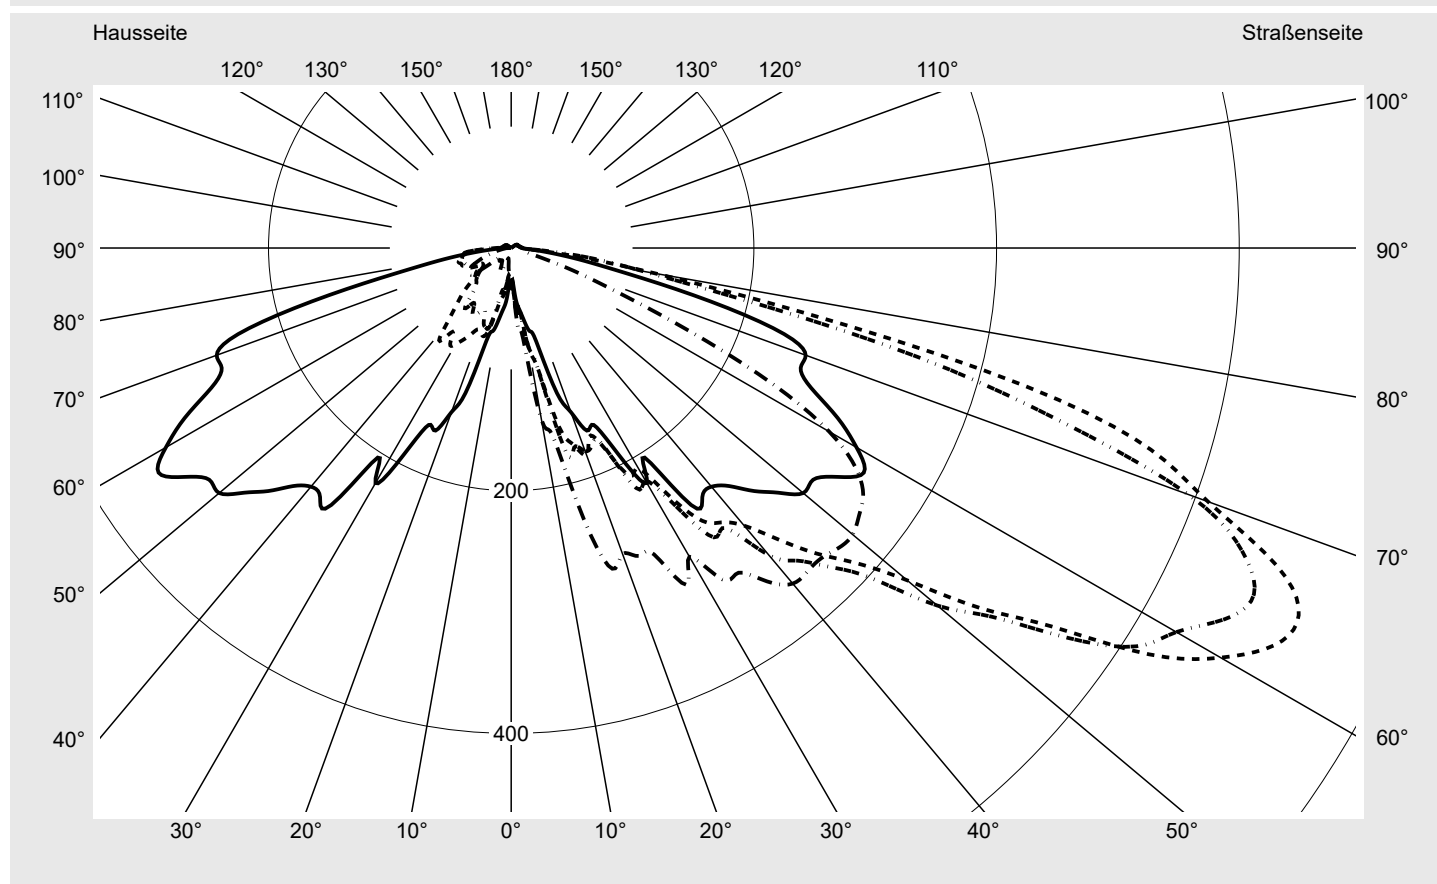

## Lichttechnischer Prüfbefund

Familie  
**PILZLEUCHTE LED**

Bestell-Nr.: **5XA5235EF14H + 5XA54001XS**  
EAN: **4058352635759 + 4050737754895**

LP-Nummer  
**59356\_6**

**Ausführung** Mastaufsatz- oder Montage am Wandausleger, Dekor-Ring, silber  
**Optik** asymmetrisch, breit strahlend (ST1.2a)  
**Abdeckung** Abdeckung klar, PMMA  
**Bestückung** LED 3000 K | CRI ≥ 70  
**Betriebsgerät** EVG SITECO iQ  
**Bemessungswerte** Nettolichtstrom = 1540 lm  
Systemleistung = 10.5 W  
Lichtausbeute = 146.7 lm/W

Seriendokumentation  
**04.11.2022**

siteco

Lichtstärke in cd/klm

C180-0

C205-25

C210-30

C270-90

Imax: **716 cd/klm**

**Leuchtenbetriebswirkungsgrade**

Eta	100.0%
Eta 0° - 90°	97.7%
Eta 90° - 180°	2.3%

**Lichtstärkeklasse nach EN13201-2**

Klasse:	G2
Imax 70°	613.1
Imax 80°	139.0
Imax 90°	13.0
Imax >90°	9.8
Imax >95°	7.8