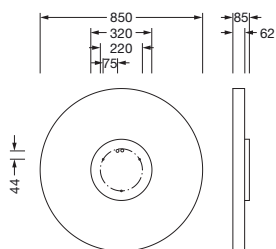

N° de commande: 51MR38FD0421W | GTIN (EAN): 4058352830000

Description du produit:

Round 21 L, applique murale et plafonnier, cache d'éclairage primaire: cache, en PMMA, opale, diffusion de lumière: direct distribution, caractéristique d'éclairage primaire: symétrique, type de pose: montage en suspension, en saillie, LED, flux lumineux assigné: 13.080lm, rendement lumineux: 133lm/W, température de couleur: 840, température de couleur: 4000K, avec borne, 5 broches, raccordement au secteur: 230V, AC, 50/60Hz, puissance assignée: 98W, boîtier, en aluminium, laqué, blanc, diamètre: 850mm, hauteur: 62mm, degré de protection (total): IP40, classe de protection (total): classe de protection I (mise à la terre), marquage: CE, résistance aux chocs: IK04, température ambiante de fonctionnement admissible: -10...+35°C, unité d'emballage: 1 pièce

IP 40  

Composants:	LED
Pds (kg):	9,8
GTIN (EAN):	4058352830000

N° de commande: 51MR38FD0421W | GTIN (EAN): 4058352830000

Description technique détaillée:

Données caractéristiques

- Type de produit: applique murale et plafonnier
- Nom du produit: Round 21 L
- N° de commande: 51MR38FD0421W

Système d'éclairage | Équipement | Ballast

Composant 1

Technologie d'éclairage:

- Cache: cache, opale
- Angle de réflexion: 105°
- Symétrie: symétrique
- Diffusion de lumière: distribution directe
- UGR direction par rapport à l'axe longitudinal du luminaire: ≤ 25
- UGR direction par rapport à l'axe transversal du luminaire: ≤ 25

Raccordement électrique

- Raccordement: borne, 5 broches
- Tension nominale: 230V, 50/60Hz, AC

Dimensions, Poids

- Diamètre: 850mm
- Hauteur: 62mm
- Poids: 9,8kg

N° de commande: 51MR38FD0421W | GTIN (EAN): 4058352830000