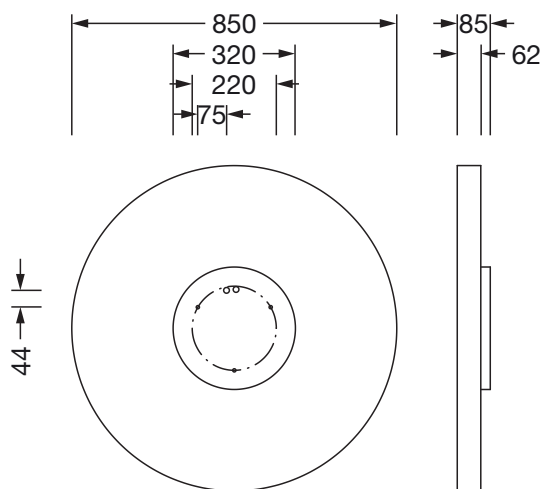

N° de commande: 51MR38FD0421W | GTIN (EAN): 4058352830000

Description du produit:

Round 21 L, applique murale et plafonnier, cache d'éclairage primaire: cache, en PMMA, opale, diffusion de lumière: direct distribution, caractéristique d'éclairage primaire: symétrique, type de pose: montage en suspension, en saillie, LED, flux lumineux assigné: 13.080lm, rendement lumineux: 133lm/W, température de couleur: 840, température de couleur: 4000K, avec borne, 5 broches, raccordement au secteur: 230V, AC, 50/60Hz, puissance assignée: 98W, boîtier, en aluminium, laqué, blanc, diamètre: 850mm, hauteur: 62mm, degré de protection (total): IP40, classe de protection (total): classe de protection I (mise à la terre), marquage: CE, résistance aux chocs: IK04, température ambiante de fonctionnement admissible: -10...+35°C, unité d'emballage: 1 pièce

IP 40  

Composants:	LED
Pds (kg):	9,8
GTIN (EAN):	4058352830000

N° de commande: 51MR38FD0421W | GTIN (EAN): 4058352830000

Description technique détaillée:

Données caractéristiques

- Type de produit: applique murale et plafonnier
- Nom du produit: Round 21 L
- N° de commande: 51MR38FD0421W

Raccordement électrique

- Raccordement: borne, 5 broches
- Tension nominale: 230V, 50/60Hz, AC

Dimensions, Poids

- Diamètre: 850mm
- Hauteur: 62mm
- Poids: 9,8kg

N° de commande: 51MR38FD0421W | GTIN (EAN): 4058352830000

Dimensions:

Il est obligatoire de respecter les instructions de montage lors de la planification et de l'installation de l'installation électrique (à trouver sur www.siteco.com)

Tolérances liées aux données thermiques, électriques et photométriques selon IEC 62722