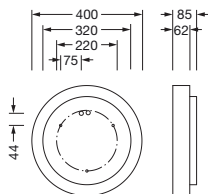

N° de commande: 51MR34FD0421S | GTIN (EAN): 4058352882498

Description du produit:

Round 21 S, applique murale et plafonnier, cache d'éclairage primaire: cache, en PMMA, opale, diffusion de lumière: direct distribution, caractéristique d'éclairage primaire: symétrique, type de pose: montage en suspension, en saillie, LED, flux lumineux assigné: 3.580lm, rendement lumineux: 118lm/W, température de couleur: 840, température de couleur: 4000K, avec borne, 5 broches, raccordement au secteur: 230V, AC, 50/60Hz, puissance assignée: 30W, boîtier, en aluminium, laqué, argent, diamètre: 400mm, hauteur: 62mm, degré de protection (total): IP40, classe de protection (total): classe de protection I (mise à la terre), marquage: CE, résistance aux chocs: IK04, température ambiante de fonctionnement admissible: -10...+35°C, unité d'emballage: 1 pièce

IP 40  

Composants:	LED
Pds (kg):	3,1
GTIN (EAN):	4058352882498

N° de commande: 51MR34FD0421S | GTIN (EAN): 4058352882498

Description technique détaillée:

Données caractéristiques

- Type de produit: applique murale et plafonnier
- Nom du produit: Round 21 S
- N° de commande: 51MR34FD0421S

Raccordement électrique

- Raccordement: borne, 5 broches
- Tension nominale: 230V, 50/60Hz, AC

Dimensions, Poids

- Diamètre: 400mm
- Hauteur: 62mm
- Poids: 3,1kg

N° de commande: 51MR34FD0421S | GTIN (EAN): 4058352882498

Dimensions: