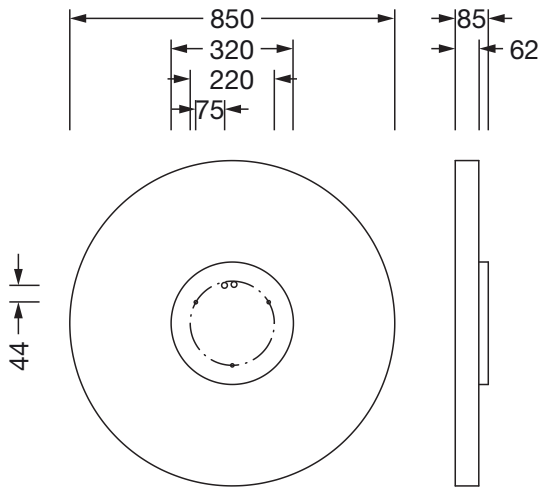

N° de commande: 51MR38FD0321S | GTIN (EAN): 4058352881781

Description du produit:

Round 21 L, applique murale et plafonnier, cache d'éclairage primaire: cache, en PMMA, opale, diffusion de lumière: direct distribution, caractéristique d'éclairage primaire: symétrique, type de pose: montage en suspension, en saillie, LED, flux lumineux assigné: 12.490lm, rendement lumineux: 127lm/W, température de couleur: 830, température de couleur: 3000K, avec borne, 5 broches, raccordement au secteur: 230V, AC, 50/60Hz, puissance assignée: 98W, boîtier, en aluminium, laqué, argent, diamètre: 850mm, hauteur: 62mm, degré de protection (total): IP40, classe de protection (total): classe de protection I (mise à la terre), marquage: CE, résistance aux chocs: IK04, température ambiante de fonctionnement admissible: -10...+35°C, unité d'emballage: 1 pièce

IP 40  

Composants:	LED
Pds (kg):	9,8
GTIN (EAN):	4058352881781

N° de commande: 51MR38FD0321S | GTIN (EAN): 4058352881781

Description technique détaillée:

Données caractéristiques

- Type de produit: applique murale et plafonnier
- Nom du produit: Round 21 L
- N° de commande: 51MR38FD0321S

Raccordement électrique

- Raccordement: borne, 5 broches
- Tension nominale: 230V, 50/60Hz, AC

Dimensions, Poids

- Diamètre: 850mm
- Hauteur: 62mm
- Poids: 9,8kg

N° de commande: 51MR38FD0321S | GTIN (EAN): 4058352881781

Dimensions:

Il est obligatoire de respecter les instructions de montage lors de la planification et de l'installation de l'installation électrique (à trouver sur www.siteco.com)

Tolérances liées aux données thermiques, électriques et photométriques selon IEC 62722