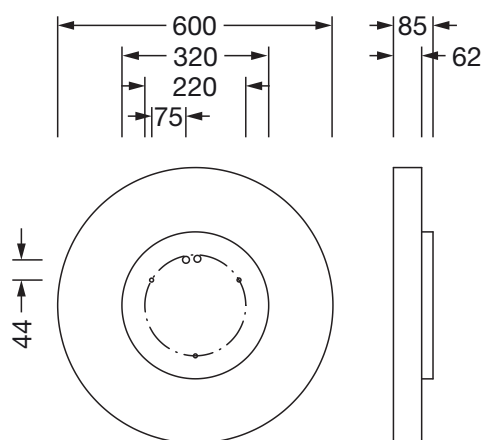

N° de commande: 51MR36FM8321S | GTIN (EAN): 4058352881583

Description du produit:

Round 21 M, applique murale et plafonnier, cache d'éclairage primaire: cache, en PMMA, opale, diffusion de lumière: direct distribution, caractéristique d'éclairage primaire: symétrique, type de pose: montage en suspension, en saillie, LED, flux lumineux assigné: 7.700lm, rendement lumineux: 127lm/W, température de couleur: 830, température de couleur: 3000K, avec borne, 3 broches, raccordement au secteur: 230V, AC, 50/60Hz, puissance assignée: 61W, boîtier, en aluminium, laqué, argent, diamètre: 600mm, hauteur: 62mm, degré de protection (total): IP40, classe de protection (total): classe de protection I (mise à la terre), marquage: CE, résistance aux chocs: IK04, température ambiante de fonctionnement admissible: -10...+35°C, unité d'emballage: 1 pièce

IP 40  

Composants:	LED
Pds (kg):	5,3
GTIN (EAN):	4058352881583

N° de commande: 51MR36FM8321S | GTIN (EAN): 4058352881583

Description technique détaillée:

Données caractéristiques

- Type de produit: applique murale et plafonnier
- Nom du produit: Round 21 M
- N° de commande: 51MR36FM8321S

Raccordement électrique

- Raccordement: borne, 3 broches
- Tension nominale: 230V, 50/60Hz, AC

Dimensions, Poids

- Diamètre: 600mm
- Hauteur: 62mm
- Poids: 5,3kg

N° de commande: 51MR36FM8321S | GTIN (EAN): 4058352881583

Dimensions:

Il est obligatoire de respecter les instructions de montage lors de la planification et de l'installation de l'installation électrique (à trouver sur www.siteco.com)

Tolérances liées aux données thermiques, électriques et photométriques selon IEC 62722