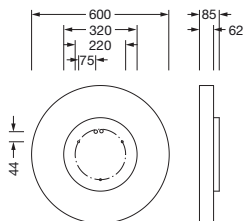

N° de commande: 51MR36FM8321S | GTIN (EAN): 4058352881583

Description du produit:

Round 21 M, applique murale et plafonnier, cache d'éclairage primaire: cache, en PMMA, opale, diffusion de lumière: direct distribution, caractéristique d'éclairage primaire: symétrique, type de pose: montage en suspension, en saillie, LED, flux lumineux assigné: 7.700lm, rendement lumineux: 127lm/W, température de couleur: 830, température de couleur: 3000K, avec borne, 3 broches, raccordement au secteur: 230V, AC, 50/60Hz, puissance assignée: 61W, boîtier, en aluminium, laqué, argent, diamètre: 600mm, hauteur: 62mm, degré de protection (total): IP40, classe de protection (total): classe de protection I (mise à la terre), marquage: CE, résistance aux chocs: IK04, température ambiante de fonctionnement admissible: -10...+35°C, unité d'emballage: 1 pièce

IP 40  

Composants:	LED
Pds (kg):	5,3
GTIN (EAN):	4058352881583

N° de commande: 51MR36FM8321S | GTIN (EAN): 4058352881583

Description technique détaillée:

Données caractéristiques

- Type de produit: applique murale et plafonnier
- Nom du produit: Round 21 M
- N° de commande: 51MR36FM8321S

Système d'éclairage | Équipement | Ballast

Composant 1

Technologie d'éclairage:

- Cache: cache, opale
- Angle de réflexion: 105°
- Symétrie: symétrique
- Diffusion de lumière: distribution directe
- UGR direction par rapport à l'axe longitudinal du luminaire: ≤ 25
- UGR direction par rapport à l'axe transversal du luminaire: ≤ 25

Raccordement électrique

- Raccordement: borne, 3 broches
- Tension nominale: 230V, 50/60Hz, AC

Dimensions, Poids

- Diamètre: 600mm
- Hauteur: 62mm
- Poids: 5,3kg

N° de commande: 51MR36FM8321S | GTIN (EAN): 4058352881583