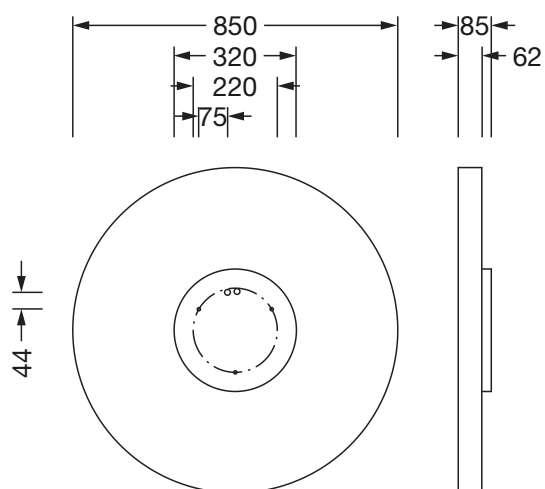

N° de commande: 51MR38FD0421B | GTIN (EAN): 4058352829998

Description du produit:

Round 21 L, applique murale et plafonnier, cache d'éclairage primaire: cache, en PMMA, opale, diffusion de lumière: direct distribution, caractéristique d'éclairage primaire: symétrique, type de pose: montage en suspension, en saillie, LED, flux lumineux assigné: 13.080lm, rendement lumineux: 133lm/W, température de couleur: 840, température de couleur: 4000K, avec borne, 5 broches, raccordement au secteur: 230V, AC, 50/60Hz, puissance assignée: 98W, boîtier, en aluminium, laqué, noir, diamètre: 850mm, hauteur: 62mm, degré de protection (total): IP40, classe de protection (total): classe de protection I (mise à la terre), marquage: CE, résistance aux chocs: IK04, température ambiante de fonctionnement admissible: -10...+35°C, unité d'emballage: 1 pièce

IP 40  

Composants:	LED
Pds (kg):	9,8
GTIN (EAN):	4058352829998

N° de commande: 51MR38FD0421B | GTIN (EAN): 4058352829998

Description technique détaillée:

Données caractéristiques

- Type de produit: applique murale et plafonnier
- Nom du produit: Round 21 L
- N° de commande: 51MR38FD0421B

Raccordement électrique

- Raccordement: borne, 5 broches
- Tension nominale: 230V, 50/60Hz, AC

Dimensions, Poids

- Diamètre: 850mm
- Hauteur: 62mm
- Poids: 9,8kg

N° de commande: 51MR38FD0421B | GTIN (EAN): 4058352829998

Dimensions:

Il est obligatoire de respecter les instructions de montage lors de la planification et de l'installation de l'installation électrique (à trouver sur www.siteco.com)

Tolérances liées aux données thermiques, électriques et photométriques selon IEC 62722