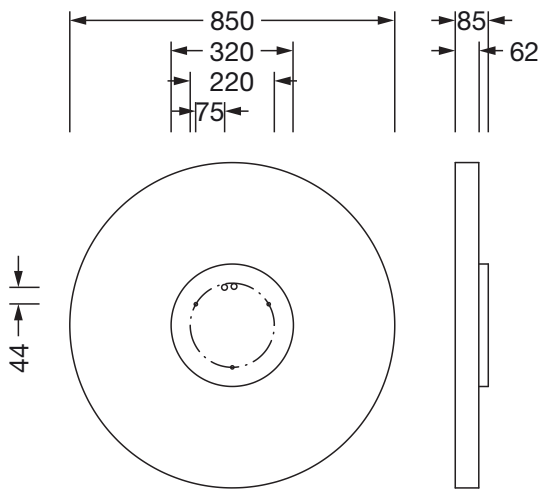

### Montage

- Type de montage, emplacement de montage: montage en suspension, en saillie, au plafond, au mur
- Agencement: disposition simple

### Raccordement électrique

- Raccordement: borne, 5 broches
- Tension nominale: 230V, 50/60Hz, AC

### Dimensions, Poids

- Diamètre: 850mm
- Hauteur: 62mm
- Poids: 9,8kg

N° de commande: 51MR38FD0321B | GTIN (EAN): 4058352829974

**Dimensions:**

Il est obligatoire de respecter les instructions de montage lors de la planification et de l'installation de l'installation électrique (à trouver sur [www.siteco.com](http://www.siteco.com))