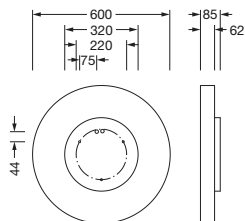

N° de commande: 51MR36FD0321S | GTIN (EAN): 4058352881552

Description du produit:

Round 21 M, applique murale et plafonnier, cache d'éclairage primaire: cache, en PMMA, opale, diffusion de lumière: direct distribution, caractéristique d'éclairage primaire: symétrique, type de pose: montage en suspension, en saillie, LED, flux lumineux assigné: 6.790lm, rendement lumineux: 124lm/W, température de couleur: 830, température de couleur: 3000K, avec borne, 5 broches, raccordement au secteur: 230V, AC, 50/60Hz, puissance assignée: 55W, boîtier, en aluminium, laqué, argent, diamètre: 600mm, hauteur: 62mm, degré de protection (total): IP40, classe de protection (total): classe de protection I (mise à la terre), marquage: CE, résistance aux chocs: IK04, température ambiante de fonctionnement admissible: -10...+35°C, unité d'emballage: 1 pièce

IP 40  

Composants:	LED
Pds (kg):	5,3
GTIN (EAN):	4058352881552

N° de commande: 51MR36FD0321S | GTIN (EAN): 4058352881552

Description technique détaillée:

Données caractéristiques

- Type de produit: applique murale et plafonnier
- Nom du produit: Round 21 M
- N° de commande: 51MR36FD0321S

Raccordement électrique

- Raccordement: borne, 5 broches
- Tension nominale: 230V, 50/60Hz, AC

Dimensions, Poids

- Diamètre: 600mm
- Hauteur: 62mm
- Poids: 5,3kg

N° de commande: 51MR36FD0321S | GTIN (EAN): 4058352881552

Dimensions: