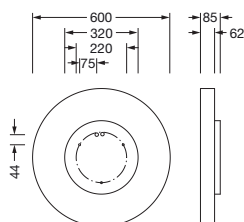

N° de commande: 51MR36GM8321W | GTIN (EAN): 4058352881705

Description du produit:

Round 21 M, applique murale et plafonnier, cache d'éclairage primaire: cache, en PMMA, opale, diffusion de lumière: direct/indirect distribution, caractéristique d'éclairage primaire: symétrique, type de pose: montage en suspension, en saillie, LED, flux lumineux assigné: 7.820lm, rendement lumineux: 129lm/W, température de couleur: 830, température de couleur: 3000K, avec borne, 3 broches, raccordement au secteur: 230V, AC, 50/60Hz, puissance assignée: 61W, boîtier, en aluminium, laqué, blanc, diamètre: 600mm, hauteur: 62mm, degré de protection (total): IP40, classe de protection (total): classe de protection I (mise à la terre), marquage: CE, résistance aux chocs: IK04, température ambiante de fonctionnement admissible: -10..+35°C, unité d'emballage: 1 pièce

IP 40  

Composants:	LED
Pds (kg):	5,8
GTIN (EAN):	4058352881705

N° de commande: 51MR36GM8321W | GTIN (EAN): 4058352881705

Description technique détaillée:

Données caractéristiques

- Type de produit: applique murale et plafonnier
- Nom du produit: Round 21 M
- N° de commande: 51MR36GM8321W

Raccordement électrique

- Raccordement: borne, 3 broches
- Tension nominale: 230V, 50/60Hz, AC

Dimensions, Poids

- Diamètre: 600mm
- Hauteur: 62mm
- Poids: 5,8kg

N° de commande: 51MR36GM8321W | GTIN (EAN): 4058352881705

Dimensions: