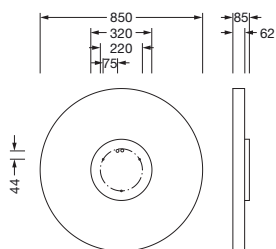

N° de commande: 51MR38FD0421S | GTIN (EAN): 4058352881798

Description du produit:

Round 21 L, applique murale et plafonnier, cache d'éclairage primaire: cache, en PMMA, opale, diffusion de lumière: direct distribution, caractéristique d'éclairage primaire: symétrique, type de pose: montage en suspension, en saillie, LED, flux lumineux assigné: 13.080lm, rendement lumineux: 133lm/W, température de couleur: 840, température de couleur: 4000K, avec borne, 5 broches, raccordement au secteur: 230V, AC, 50/60Hz, puissance assignée: 98W, boîtier, en aluminium, laqué, argent, diamètre: 850mm, hauteur: 62mm, degré de protection (total): IP40, classe de protection (total): classe de protection I (mise à la terre), marquage: CE, résistance aux chocs: IK04, température ambiante de fonctionnement admissible: -10...+35°C, unité d'emballage: 1 pièce

IP 40  

Composants:	LED
Pds (kg):	9,8
GTIN (EAN):	4058352881798

N° de commande: 51MR38FD0421S | GTIN (EAN): 4058352881798

Description technique détaillée:

Données caractéristiques

- Type de produit: applique murale et plafonnier
- Nom du produit: Round 21 L
- N° de commande: 51MR38FD0421S

Système d'éclairage | Équipement | Ballast

Composant 1

Technologie d'éclairage:

- Cache: cache, opale
- Angle de réflexion: 105°
- Symétrie: symétrique
- Diffusion de lumière: distribution directe
- UGR direction par rapport à l'axe longitudinal du luminaire: ≤ 25
- UGR direction par rapport à l'axe transversal du luminaire: ≤ 25

Raccordement électrique

- Raccordement: borne, 5 broches
- Tension nominale: 230V, 50/60Hz, AC

Dimensions, Poids

- Diamètre: 850mm
- Hauteur: 62mm
- Poids: 9,8kg

N° de commande: 51MR38FD0421S | GTIN (EAN): 4058352881798