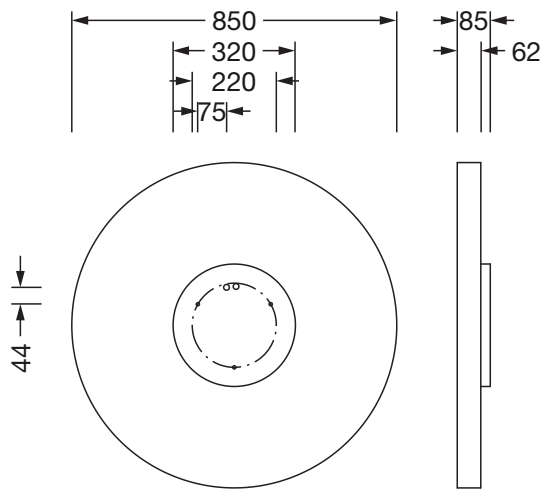

N° de commande: 51MR38FD0421S | GTIN (EAN): 4058352881798

Description du produit:

Round 21 L, applique murale et plafonnier, cache d'éclairage primaire: cache, en PMMA, opale, diffusion de lumière: direct distribution, caractéristique d'éclairage primaire: symétrique, type de pose: montage en suspension, en saillie, LED, flux lumineux assigné: 13.080lm, rendement lumineux: 133lm/W, température de couleur: 840, température de couleur: 4000K, avec borne, 5 broches, raccordement au secteur: 230V, AC, 50/60Hz, puissance assignée: 98W, boîtier, en aluminium, laqué, argent, diamètre: 850mm, hauteur: 62mm, degré de protection (total): IP40, classe de protection (total): classe de protection I (mise à la terre), marquage: CE, résistance aux chocs: IK04, température ambiante de fonctionnement admissible: -10...+35°C, unité d'emballage: 1 pièce

IP 40  

Composants:	LED
Pds (kg):	9,8
GTIN (EAN):	4058352881798

N° de commande: 51MR38FD0421S | GTIN (EAN): 4058352881798

Description technique détaillée:

Données caractéristiques

- Type de produit: applique murale et plafonnier
- Nom du produit: Round 21 L
- N° de commande: 51MR38FD0421S

Raccordement électrique

- Raccordement: borne, 5 broches
- Tension nominale: 230V, 50/60Hz, AC

Dimensions, Poids

- Diamètre: 850mm
- Hauteur: 62mm
- Poids: 9,8kg

N° de commande: 51MR38FD0421S | GTIN (EAN): 4058352881798

Dimensions:

Il est obligatoire de respecter les instructions de montage lors de la planification et de l'installation de l'installation électrique (à trouver sur www.siteco.com)

Tolérances liées aux données thermiques, électriques et photométriques selon IEC 62722