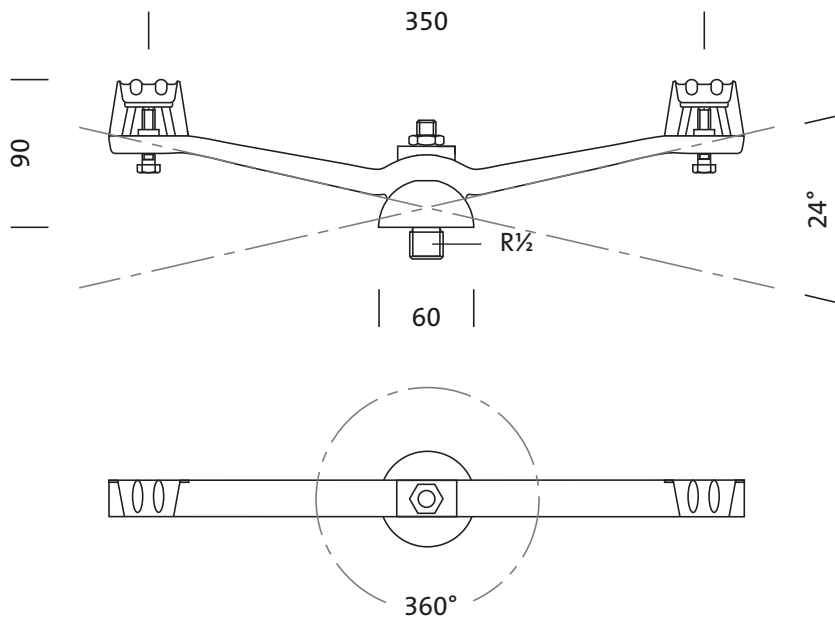

## Descrizione prodotto:

Streetlight 10DL® 50 midiDL® 50 mini, sostegno a cavetto, sostegno a cavetto, in fusione di alluminio, verniciato, ferro micaceo Siteco® (DB 702S), un asse di inclinazione/rotazione, unità d'imballo: 1 pezzo

### Dati caratteristici

- Tipo prodotto: sostegno a cavetto
- Nome del prodotto: Streetlight 10, DL® 50 midi, DL® 50 mini
- Cod. articolo: 5NY900408

### Materiale, Colore

- sostegno a cavetto: fusione di alluminio, verniciato, ferro micaceo Siteco® (DB 702S), un asse di inclinazione/rotazione
- Specifica di colore: ferro micaceo Siteco® (DB 702S)

### Dimensioni, Peso

- Peso: 0,6kg

Cod. articolo: 5NY900408 | GTIN (EAN): 4039806204271

**Dimensioni:**

È obbligatorio osservare le istruzioni di montaggio durante la pianificazione e l'installazione dell'installazione elettrica (reperibili su [www.siteco.com](http://www.siteco.com))  
Tolleranze relative ai dati termici, elettrici e fotometrici secondo IEC 62722  
Dati soggetti a cambiamento - Salvo errori e omissioni - Assicuratevi di utilizzare sempre l'ultima versione