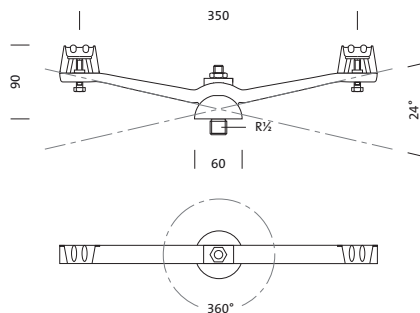

## Descrizione prodotto:

Streetlight 10DL® 50 midiDL® 50 mini, sostegno a cavetto, sostegno a cavetto, in fusione di alluminio, verniciato, ferro micaceo Siteco® (DB 702S), un asse di inclinazione/rotazione, unità d'imballo: 1 pezzo

Peso (kg): 0,6  
GTIN (EAN): 4039806204271

Cod. articolo: 5NY900408 | GTIN (EAN): 4039806204271

### Dati caratteristici

- Tipo prodotto: sostegno a cavetto
- Nome del prodotto: Streetlight 10, DL® 50 midi, DL® 50 mini
- Cod. articolo: 5NY900408

### Dimensioni, Peso

- Peso: 0,6kg

Cod. articolo: 5NY900408 | GTIN (EAN): 4039806204271

**Dimensioni:**

È obbligatorio osservare le istruzioni di montaggio durante la pianificazione e l'installazione dell'installazione elettrica (reperibili su [www.siteco.com](http://www.siteco.com))  
Tolleranze relative ai dati termici, elettrici e fotometrici secondo IEC 62722  
Dati soggetti a cambiamento - Salvo errori e omissioni - Assicuratevi di utilizzare sempre l'ultima versione