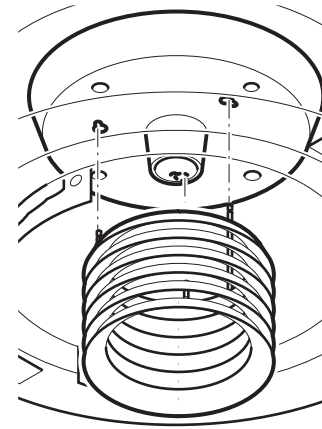

siteco

5NA 140...

5NA 140 0-0XS5

5NA 140 0-0XS2

5NA 140 0-0XS6

5NA 140 0-0XS3

5NA 140 2-1.L(K)

Siteco GmbH
Georg-Simon-Ohm-Straße 50
83301 Traunreut, Germany
mail: technicalsupport@siteco.de
Phone: +49 8669 / 33-844
4MA73-93657 aa 09/99
www.siteco.com