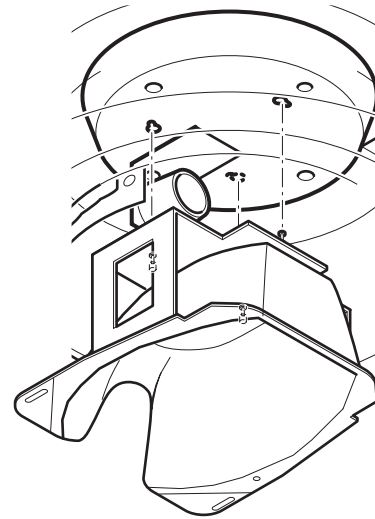

siteco

5NA 140...

5NA 140 0-0XS5

5NA 140 0-0XS2

5NA 140 0-0XS6

5NA 140 0-0XS3

5NA 140 2-1.L(K)

Siteco GmbH
Georg-Simon-Ohm-Straße 50
83301 Traunreut, Germany
mail: technicalsupport@siteco.de
Phone: +49 8669 / 33-844
4MA73-93657 aa 09/99
www.siteco.com