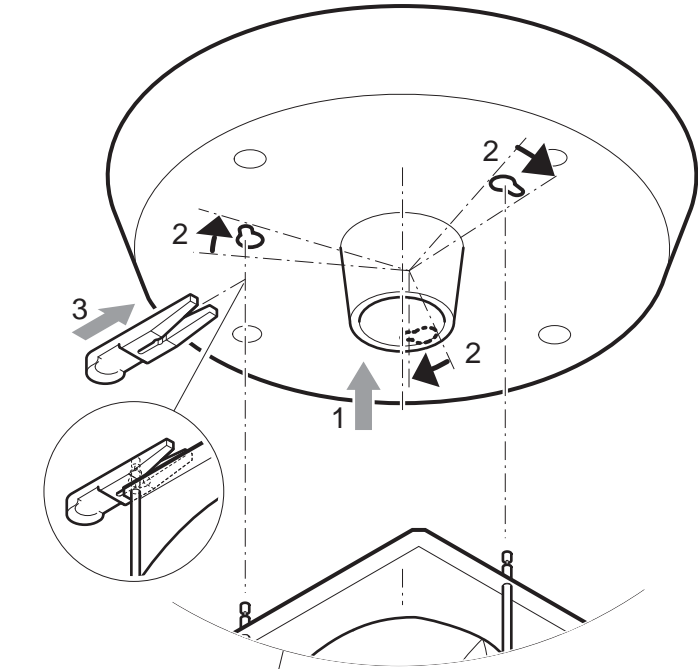

siteco

5NA 140...

5NA 140 0-0XS5

5NA 140 0-0XS2

5NA 140 0-0XS6

5NA 140 0-0XS3

5NA 140 2-1.L(K)

Siteco GmbH
Georg-Simon-Ohm-Straße 50
83301 Traunreut, Germany
mail: technicalsupport@siteco.de
Phone: +49 8669 / 33-844
4MA73-93657 aa 09/99
www.siteco.com