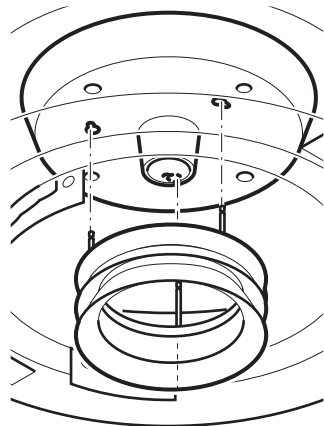

siteco

5NA 140...

5NA 140 0-0XS5

5NA 140 0-0XS2

5NA 140 0-0XS6

5NA 140 0-0XS3

5NA 140 2-1.L(K)

Siteco GmbH
Georg-Simon-Ohm-Straße 50
83301 Traunreut, Germany
mail: technicalsupport@siteco.de
Phone: +49 8669 / 33-844
4MA73-93657 aa 09/99
www.siteco.com