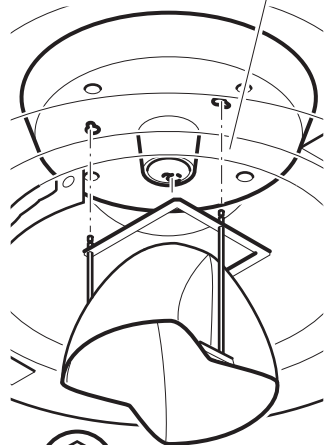

siteco

5NA 140...

5NA 140 0-0XS5

5NA 140 0-0XS2

5NA 140 0-0XS6

5NA 140 0-0XS3

5NA 140 2-1.L(K)

Siteco GmbH
Georg-Simon-Ohm-Straße 50
83301 Traunreut, Germany
mail: technicalsupport@siteco.de
Phone: +49 8669 / 33-844
4MA73-93657 aa 09/99
www.siteco.com