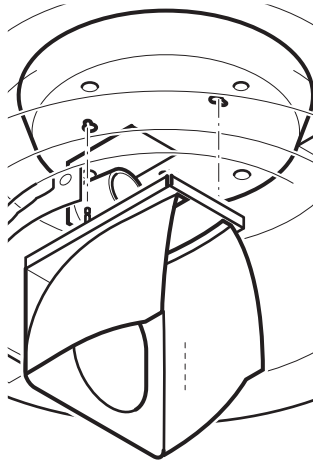

siteco

5NA 140...

5NA 140 0-0XS5

5NA 140 0-0XS2

5NA 140 0-0XS6

5NA 140 0-0XS3

5NA 140 2-1.L(K)

Siteco GmbH
Georg-Simon-Ohm-Straße 50
83301 Traunreut, Germany
mail: technicalsupport@siteco.de
Phone: +49 8669 / 33-844
4MA73-93657 aa 09/99
www.siteco.com