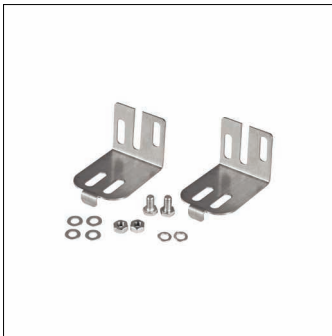

**Bestell-Nr.:** 5NY86300X171 | **GTIN (EAN):** 4050737053967

**Produktbeschreibung:** Bef.el,Edelst

TS 30 STL 20TS 30 LTS 30 F, Baugruppe Montage, Befestigungswinkel, aus Edelstahl 1.4571, Verpackungseinheit: 1 Satz = 2 Stück

Gew. (kg): 0,6  
GTIN (EAN): 4050737053967

**Bestell-Nr.:** 5NY86300X171 | **GTIN (EAN):** 4050737053967

**Technische Detailbeschreibung:** Bef.el,Edelst

#### Kenndaten

- Produkttyp: Baugruppe Montage
- Produktname: TS 30 S, TL 20, TS 30 L, TS 30 F
- Bestell-Nr.: 5NY86300X171

#### Material, Farbe

- Befestigungswinkel: Edelstahl 1.4571
- Anzahl: 2 Stück