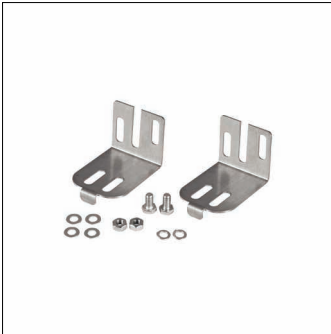

**Bestell-Nr.:** 5NY86300X171 | **GTIN (EAN):** 4050737053967

**Produktbeschreibung:** Bef.el,Edelst

TS 30 STL 20TS 30 LTS 30 F, Baugruppe Montage, Befestigungswinkel, aus Edelstahl 1.4571, Verpackungseinheit: 1 Satz = 2 Stück

Gew. (kg): 0,6  
GTIN (EAN): 4050737053967

**Bestell-Nr.:** 5NY86300X171 | **GTIN (EAN):** 4050737053967

**Technische Detailbeschreibung:** Bef.el,Edelst

#### Kenndaten

- Produkttyp: Baugruppe Montage
- Produktname: TS 30 S, TL 20, TS 30 L, TS 30 F
- Bestell-Nr.: 5NY86300X171

#### Material, Farbe

- Befestigungswinkel: Edelstahl 1.4571
- Anzahl: 2 Stück