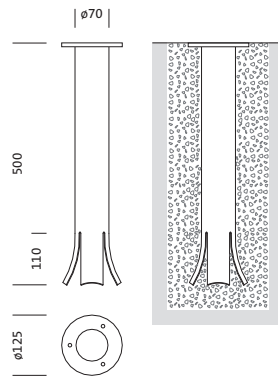

Referencia: 5AA40006X | GTIN (EAN): 4039806849151

Descripción del producto:

accesorio de carcasa, para CL Baliza 120, CL Baliza 90, sección plantada, cilíndrico, de acero, galvanizado, longitud: 500 mm, unidad de embalaje: 1 unidad

Peso (kg): 2,5
GTIN (EAN): 4039806849151

Referencia: 5AA40006X | GTIN (EAN): 4039806849151

Descripción técnica detallada:

Datos característicos

- Tipo de producto: accesorio de carcasa
- Nombre del producto: CL Baliza 120, CL Baliza 90
- Referencia: 5AA40006X

Material, color

- sección plantada: acero, galvanizado, cilíndrico

Dimensiones, peso

- Longitud: 500mm
- Peso: 2,5kg

Referencia: 5AA40006X | GTIN (EAN): 4039806849151

Dimensiones: