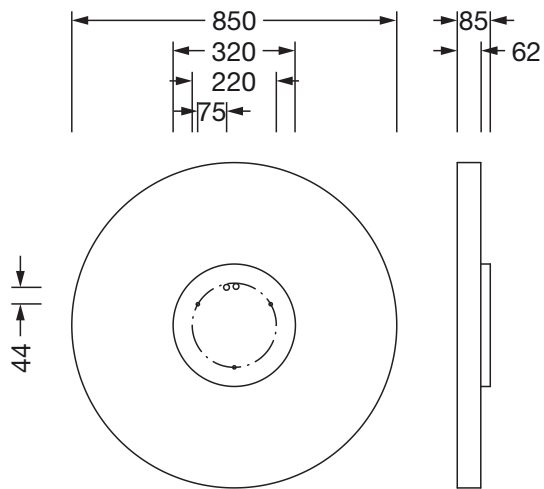

Referencia: 51MR38FD0321W | GTIN (EAN): 4058352829981

Dimensiones:

Es obligatorio que se sigan las instrucciones de montaje al planificar e instalar la instalación eléctrica (se encuentran en www.siteco.com)
Tolerancias relativas a datos térmicos, eléctricos y fotométricos según IEC 62722

Emitido 16.02.2024 - Modificaciones y errores sometidos a cambio - Asegurar que siempre se use la última versión -