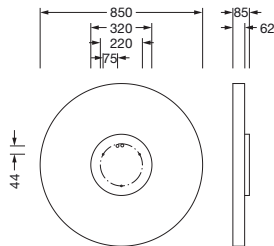

Referencia: 51MR38FD0321S | GTIN (EAN): 4058352881781

Descripción del producto:

Round 21 L, luminaria de pared y techo, cubierta luminotécnica directa: cubierta, de PMMA, opalino, emisión de luz: directo haz, característica de iluminación directa: simétrico, tipo de montaje: montaje suspendido, montaje superficial, LED, flujo luminoso nominal: 12.490lm, eficacia lumínica: 127lm/W, color de luz: 830, temperatura de color: 3000K, con borne, 5 polos, conexión de alimentación: 230V, CA, 50/60Hz, potencia nominal: 98W, carcasa, de aluminio, lacado, plateado, diámetro: 850mm, altura: 62mm, tipo de protección (total): IP40, clase de protección (total): SK I (protección por puesta a tierra), marca de verificación: CE, resistencia contra impacto: IK04, temperatura ambiente de funcionamiento admisible: -10..+35°C, unidad de embalaje: 1 unidad

IP 40

Lámparas: LED
Peso (kg): 9,8
GTIN (EAN): 4058352881781