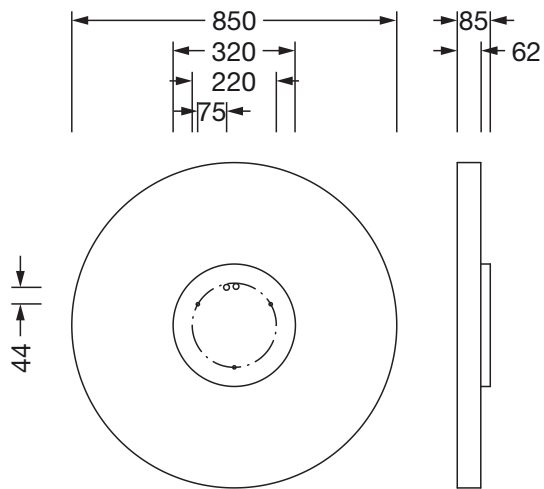

Referencia: 51MR38FD0321S | GTIN (EAN): 4058352881781

Dimensiones:

Es obligatorio que se sigan las instrucciones de montaje al planificar e instalar la instalación eléctrica (se encuentran en www.siteco.com)

Tolerancias relativas a datos térmicos, eléctricos y fotométricos según IEC 62722

Emitido 16.02.2024 - Modificaciones y errores sometidos a cambio - Asegurar que siempre se use la última versión -