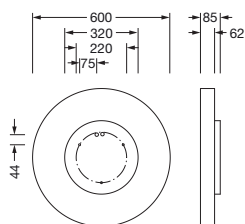

N° de commande: 51MR36FD0321S | GTIN (EAN): 4058352881552

Description du produit:

Round 21 M, applique murale et plafonnier, cache d'éclairage primaire: cache, en PMMA, opale, diffusion de lumière: direct distribution, caractéristique d'éclairage primaire: symétrique, type de pose: montage en suspension, en saillie, LED, flux lumineux assigné: 6.790lm, rendement lumineux: 124lm/W, température de couleur: 830, température de couleur: 3000K, avec borne, 5 broches, raccordement au secteur: 230V, AC, 50/60Hz, puissance assignée: 55W, boîtier, en aluminium, laqué, argent, diamètre: 600mm, hauteur: 62mm, degré de protection (total): IP40, classe de protection (total): classe de protection I (mise à la terre), marquage: CE, résistance aux chocs: IK04, température ambiante de fonctionnement admissible: -10...+35°C, unité d'emballage: 1 pièce

IP 40  

Composants:	LED
Pds (kg):	5,3
GTIN (EAN):	4058352881552

N° de commande: 51MR36FD0321S | GTIN (EAN): 4058352881552

Description technique détaillée:

Données caractéristiques

- Type de produit: applique murale et plafonnier
- Nom du produit: Round 21 M
- N° de commande: 51MR36FD0321S

Raccordement électrique

- Raccordement: borne, 5 broches
- Tension nominale: 230V, 50/60Hz, AC

Dimensions, Poids

- Diamètre: 600mm
- Hauteur: 62mm
- Poids: 5,3kg

N° de commande: 51MR36FD0321S | GTIN (EAN): 4058352881552

Dimensions: