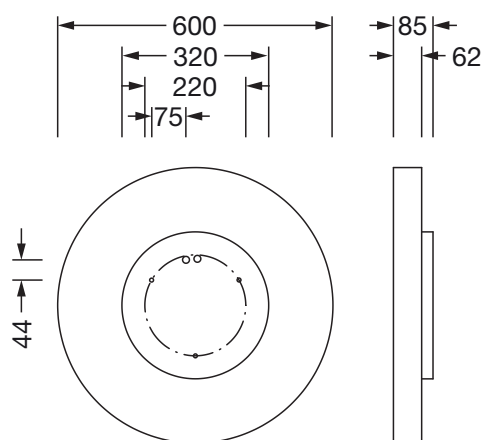

N° de commande: 51MR36GD0321S | GTIN (EAN): 4058352881613

Description du produit:

Round 21 M, applique murale et plafonnier, cache d'éclairage primaire: cache, en PMMA, opale, diffusion de lumière: direct/indirect distribution, caractéristique d'éclairage primaire: symétrique, type de pose: montage en suspension, en saillie, LED, flux lumineux assigné: 6.790lm, rendement lumineux: 124lm/W, température de couleur: 830, température de couleur: 3000K, avec borne, 5 broches, raccordement au secteur: 230V, AC, 50/60Hz, puissance assignée: 55W, boîtier, en aluminium, laqué, argent, diamètre: 600mm, hauteur: 62mm, degré de protection (total): IP40, classe de protection (total): classe de protection I (mise à la terre), marquage: CE, résistance aux chocs: IK04, température ambiante de fonctionnement admissible: -10..+35°C, unité d'emballage: 1 pièce

IP 40  

Composants:	LED
Pds (kg):	5,8
GTIN (EAN):	4058352881613

N° de commande: 51MR36GD0321S | GTIN (EAN): 4058352881613

Description technique détaillée:

Données caractéristiques

- Type de produit: applique murale et plafonnier
- Nom du produit: Round 21 M
- N° de commande: 51MR36GD0321S

Raccordement électrique

- Raccordement: borne, 5 broches
- Tension nominale: 230V, 50/60Hz, AC

Dimensions, Poids

- Diamètre: 600mm
- Hauteur: 62mm
- Poids: 5,8kg

N° de commande: 51MR36GD0321S | GTIN (EAN): 4058352881613

Dimensions:

Il est obligatoire de respecter les instructions de montage lors de la planification et de l'installation de l'installation électrique (à trouver sur www.siteco.com)

Tolérances liées aux données thermiques, électriques et photométriques selon IEC 62722