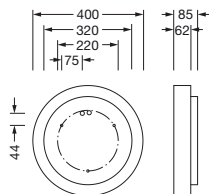

N° de commande: 51MR34FD0321S | GTIN (EAN): 4058352881453

Description du produit:

Round 21 S, applique murale et plafonnier, cache d'éclairage primaire: cache, en PMMA, opale, diffusion de lumière: direct distribution, caractéristique d'éclairage primaire: symétrique, type de pose: montage en suspension, en saillie, LED, flux lumineux assigné: 3.420lm, rendement lumineux: 113lm/W, température de couleur: 830, température de couleur: 3000K, avec borne, 5 broches, raccordement au secteur: 230V, AC, 50/60Hz, puissance assignée: 30W, boîtier, en aluminium, laqué, argent, diamètre: 400mm, hauteur: 62mm, degré de protection (total): IP40, classe de protection (total): classe de protection I (mise à la terre), marquage: CE, résistance aux chocs: IK04, température ambiante de fonctionnement admissible: -10...+35°C, unité d'emballage: 1 pièce

IP 40  

Composants:	LED
Pds (kg):	3,1
GTIN (EAN):	4058352881453

N° de commande: 51MR34FD0321S | GTIN (EAN): 4058352881453

Description technique détaillée:

Données caractéristiques

- Type de produit: applique murale et plafonnier
- Nom du produit: Round 21 S
- N° de commande: 51MR34FD0321S

Raccordement électrique

- Raccordement: borne, 5 broches
- Tension nominale: 230V, 50/60Hz, AC

Dimensions, Poids

- Diamètre: 400mm
- Hauteur: 62mm
- Poids: 3,1kg

N° de commande: 51MR34FD0321S | GTIN (EAN): 4058352881453

Dimensions: