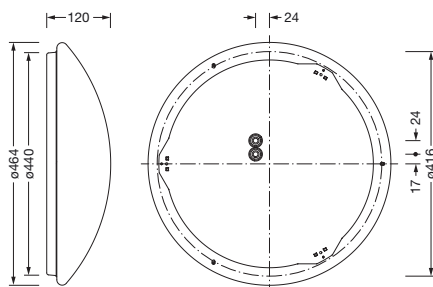

N° de commande: 5PJA230001A | GTIN (EAN): 4058352955185

Description du produit:

Round 31 B, applique murale et plafonnier, cache d'éclairage primaire: vasque, en PMMA, diffusion de lumière: direct distribution, caractéristique d'éclairage primaire: symétrique, type de pose: en saillie, LED, flux lumineux assigné: 4.900lm, rendement lumineux: 126lm/W, température de couleur: 840, température de couleur: 4000K, avec borne, 3 broches, 2,5mm² max., raccordement au secteur: 230V, AC, 50/60Hz, puissance assignée: 39W, boîtier de luminaire, rond, en acier, blanc, diamètre: 464mm, hauteur: 120mm, degré de protection (total): IP40, classe de protection (total): classe de protection I (mise à la terre), marquage: CE, résistance aux chocs: IK02, unité d'emballage: 1 pièce

IP 40  

Composants: LED
 Pds (kg): 1,7
 GTIN (EAN): 4058352955185

N° de commande: 5PJA230001A | GTIN (EAN): 4058352955185

Description technique détaillée:

Données caractéristiques

- Type de produit: applique murale et plafonnier
- Nom du produit: Round 31 B
- N° de commande: 5PJA230001A

Raccordement électrique

- Raccordement: borne, 3 broches, 2,5mm² max.
- Tension nominale: 230V, 50/60Hz, AC

Dimensions, Poids

- Diamètre: 464mm
- Hauteur: 120mm
- Poids: 1,7kg

Durée de vie

- Durée de vie assignée: 50000h (L80/B10) à TA = 25°C

N° de commande: 5PJA230001A | GTIN (EAN): 4058352955185

Dimensions: