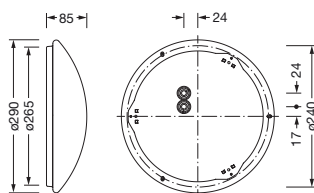

N° de commande: 5PJA032001A | GTIN (EAN): 4058352955116

Description du produit:

Round 31 B, applique murale et plafonnier, cache d'éclairage primaire: vasque, en PMMA, diffusion de lumière: direct distribution, caractéristique d'éclairage primaire: symétrique, type de pose: en saillie, LED, flux lumineux assigné: 1.900lm, rendement lumineux: 126lm/W, température de couleur: 840, température de couleur: 4000K, avec borne, 3+2 broches, 2,5mm² max., raccordement au secteur: 230V, AC, 50/60Hz, puissance assignée: 15W, boîtier de luminaire, rond, en acier, blanc, diamètre: 290mm, hauteur: 85mm, degré de protection (total): IP40, classe de protection (total): classe de protection I (mise à la terre), marquage: CE, résistance aux chocs: IK02, unité d'emballage: 1 pièce

IP 40  

Composants: LED
 Pds (kg): 0,8
 GTIN (EAN): 4058352955116

N° de commande: 5PJA032001A | GTIN (EAN): 4058352955116

Description technique détaillée:

Données caractéristiques

- Type de produit: applique murale et plafonnier
- Nom du produit: Round 31 B
- N° de commande: 5PJA032001A

Système d'éclairage | Équipement | Ballast

Composant 1

Technologie d'éclairage:

- Cache: vasque
- Angle de réflexion: 120°
- Symétrie: distribution symétrique
- Diffusion de lumière: distribution directe

Raccordement électrique

- Raccordement: borne, 3+2 broches, 2,5mm² max.
- Tension nominale: 230V, 50/60Hz, AC

Dimensions, Poids

- Diamètre: 290mm
- Hauteur: 85mm
- Poids: 0,8kg

Durée de vie

- Durée de vie assignée: 50000h (L80/B10) à TA = 25°C