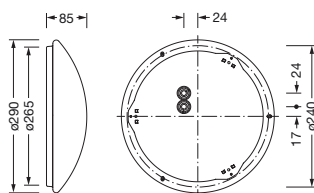

N° de commande: 5PJA030001A | GTIN (EAN): 4058352955109

Description du produit:

Round 31 B, applique murale et plafonnier, cache d'éclairage primaire: vasque, en PMMA, diffusion de lumière: direct distribution, caractéristique d'éclairage primaire: symétrique, type de pose: en saillie, LED, flux lumineux assigné: 1.900lm, rendement lumineux: 126lm/W, température de couleur: 840, température de couleur: 4000K, avec borne, 3 broches, 2,5mm² max., raccordement au secteur: 230V, AC, 50/60Hz, puissance assignée: 15W, boîtier de luminaire, rond, en acier, blanc, diamètre: 290mm, hauteur: 85mm, degré de protection (total): IP40, classe de protection (total): classe de protection I (mise à la terre), marquage: CE, résistance aux chocs: IK02, unité d'emballage: 1 pièce

IP 40

Composants: LED
Pds (kg): 0,8
GTIN (EAN): 4058352955109