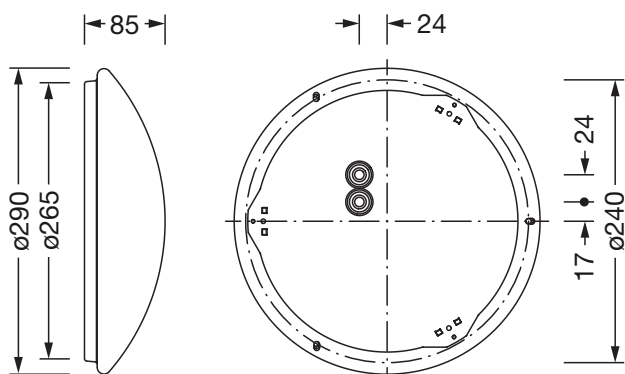

N° de commande: 5PJA030001A | GTIN (EAN): 4058352955109

Dimensions:

Il est obligatoire de respecter les instructions de montage lors de la planification et de l'installation de l'installation électrique (à trouver sur www.siteco.com)

Tolérances liées aux données thermiques, électriques et photométriques selon IEC 62722

Situation 16.02.2024 - Sous réserve de modifications techniques et d'erreurs - Assurez-vous d'avoir toujours la dernière version -