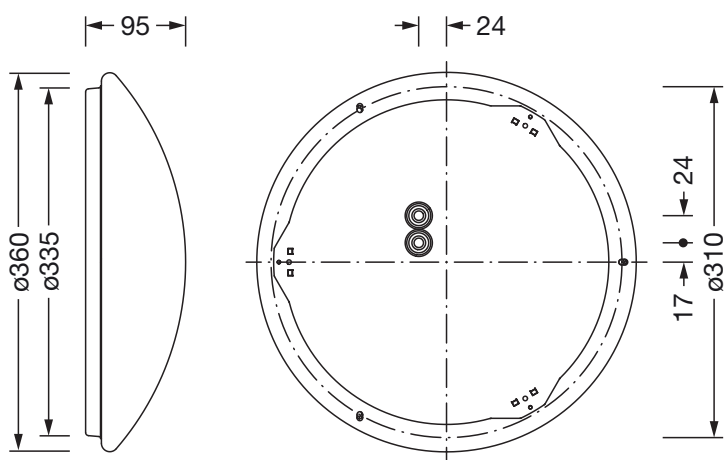

N° de commande: 5PJA130001A | GTIN (EAN): 4058352955147

Description du produit:

Round 31 B, applique murale et plafonnier, cache d'éclairage primaire: vasque, en PMMA, diffusion de lumière: direct distribution, caractéristique d'éclairage primaire: symétrique, type de pose: en saillie, LED, flux lumineux assigné: 2.700lm, rendement lumineux: 128lm/W, température de couleur: 840, température de couleur: 4000K, avec borne, 3 broches, 2,5mm² max., raccordement au secteur: 230V, AC, 50/60Hz, puissance assignée: 21W, boîtier de luminaire, rond, en acier, blanc, diamètre: 360mm, hauteur: 95mm, degré de protection (total): IP40, classe de protection (total): classe de protection I (mise à la terre), marquage: CE, résistance aux chocs: IK02, unité d'emballage: 1 pièce

Raccordement électrique

- Raccordement: borne, 3 broches, 2,5mm² max.
- Tension nominale: 230V, 50/60Hz, AC

Dimensions, Poids

- Diamètre: 360mm
- Hauteur: 95mm
- Poids: 1,3kg

Durée de vie

- Durée de vie assignée: 50000h (L80/B10) à TA = 25°C

N° de commande: 5PJA130001A | GTIN (EAN): 4058352955147

Dimensions:

Il est obligatoire de respecter les instructions de montage lors de la planification et de l'installation de l'installation électrique (à trouver sur www.siteco.com)