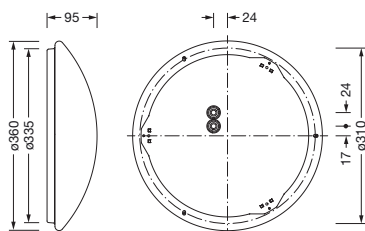

N° de commande: 5PJA130001A | GTIN (EAN): 4058352955147

Description du produit:

Round 31 B, applique murale et plafonnier, cache d'éclairage primaire: vasque, en PMMA, diffusion de lumière: direct distribution, caractéristique d'éclairage primaire: symétrique, type de pose: en saillie, LED, flux lumineux assigné: 2.700lm, rendement lumineux: 128lm/W, température de couleur: 840, température de couleur: 4000K, avec borne, 3 broches, 2,5mm² max., raccordement au secteur: 230V, AC, 50/60Hz, puissance assignée: 21W, boîtier de luminaire, rond, en acier, blanc, diamètre: 360mm, hauteur: 95mm, degré de protection (total): IP40, classe de protection (total): classe de protection I (mise à la terre), marquage: CE, résistance aux chocs: IK02, unité d'emballage: 1 pièce

IP 40  

Composants:	LED
Pds (kg):	1,3
GTIN (EAN):	4058352955147

N° de commande: 5PJA130001A | GTIN (EAN): 4058352955147

Description technique détaillée:

Données caractéristiques

- Type de produit: applique murale et plafonnier
- Nom du produit: Round 31 B
- N° de commande: 5PJA130001A

Raccordement électrique

- Raccordement: borne, 3 broches, 2,5mm² max.
- Tension nominale: 230V, 50/60Hz, AC

Dimensions, Poids

- Diamètre: 360mm
- Hauteur: 95mm
- Poids: 1,3kg

Durée de vie

- Durée de vie assignée: 50000h (L80/B10) à TA = 25°C