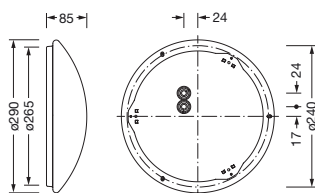

N° de commande: 5PJA010001A | GTIN (EAN): 4058352954041

Description du produit:

Round 31 B, applique murale et plafonnier, cache d'éclairage primaire: vasque, en PMMA, diffusion de lumière: direct distribution, caractéristique d'éclairage primaire: symétrique, type de pose: en saillie, LED, flux lumineux assigné: 1.800lm, rendement lumineux: 120lm/W, température de couleur: 830, température de couleur: 3000K, avec borne, 3 broches, 2,5mm² max., raccordement au secteur: 230V, AC, 50/60Hz, puissance assignée: 15W, boîtier de luminaire, rond, en acier, blanc, diamètre: 290mm, hauteur: 85mm, degré de protection (total): IP40, classe de protection (total): classe de protection I (mise à la terre), marquage: CE, résistance aux chocs: IK02, température ambiante de fonctionnement admissible: -20...+25°C, unité d'emballage: 1 pièce

IP 40  

Composants:	LED
Pds (kg):	0,8
GTIN (EAN):	4058352954041

N° de commande: 5PJA010001A | GTIN (EAN): 4058352954041

Description technique détaillée:

Données caractéristiques

- Type de produit: applique murale et plafonnier
- Nom du produit: Round 31 B
- N° de commande: 5PJA010001A

Système d'éclairage | Équipement | Ballast

Composant 1

Technologie d'éclairage:

- Cache: vasque
- Angle de réflexion: 120°
- Symétrie: distribution symétrique
- Diffusion de lumière: distribution directe

Raccordement électrique

- Raccordement: borne, 3 broches, 2,5mm² max.
- Tension nominale: 230V, 50/60Hz, AC

Dimensions, Poids

- Diamètre: 290mm
- Hauteur: 85mm
- Poids: 0,8kg

Durée de vie

- Durée de vie assignée: 50000h (L80/B10) à TA = 25°C