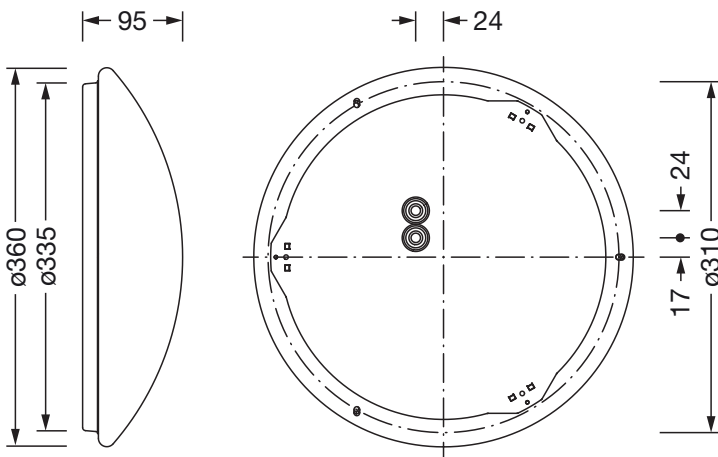

N° de commande: 5PJA110001A | GTIN (EAN): 4058352955123

Description du produit:

Round 31 B, applique murale et plafonnier, cache d'éclairage primaire: vasque, en PMMA, diffusion de lumière: direct distribution, caractéristique d'éclairage primaire: symétrique, type de pose: en saillie, LED, flux lumineux assigné: 2.520lm, rendement lumineux: 120lm/W, température de couleur: 830, température de couleur: 3000K, avec borne, 3 broches, 2,5mm² max., raccordement au secteur: 230V, AC, 50/60Hz, puissance assignée: 21W, boîtier de luminaire, rond, en acier, blanc, diamètre: 360mm, hauteur: 95mm, degré de protection (total): IP40, classe de protection (total): classe de protection I (mise à la terre), marquage: CE, résistance aux chocs: IK02, température ambiante de fonctionnement admissible: -20...+25°C, unité d'emballage: 1 pièce

Raccordement électrique

- Raccordement: borne, 3 broches, 2,5mm² max.
- Tension nominale: 230V, 50/60Hz, AC

Dimensions, Poids

- Diamètre: 360mm
- Hauteur: 95mm
- Poids: 1,3kg

Durée de vie

- Durée de vie assignée: 50000h (L80/B10) à TA = 25°C

N° de commande: 5PJA110001A | GTIN (EAN): 4058352955123

Dimensions:

Il est obligatoire de respecter les instructions de montage lors de la planification et de l'installation de l'installation électrique (à trouver sur www.siteco.com)