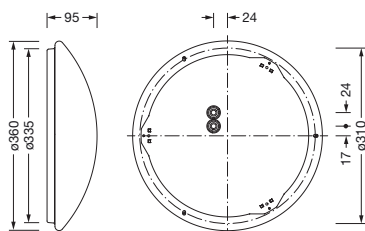

N° de commande: 5PJA110001A | GTIN (EAN): 4058352955123

Description du produit:

Round 31 B, applique murale et plafonnier, cache d'éclairage primaire: vasque, en PMMA, diffusion de lumière: direct distribution, caractéristique d'éclairage primaire: symétrique, type de pose: en saillie, LED, flux lumineux assigné: 2.520lm, rendement lumineux: 120lm/W, température de couleur: 830, température de couleur: 3000K, avec borne, 3 broches, 2,5mm² max., raccordement au secteur: 230V, AC, 50/60Hz, puissance assignée: 21W, boîtier de luminaire, rond, en acier, blanc, diamètre: 360mm, hauteur: 95mm, degré de protection (total): IP40, classe de protection (total): classe de protection I (mise à la terre), marquage: CE, résistance aux chocs: IK02, température ambiante de fonctionnement admissible: -20...+25°C, unité d'emballage: 1 pièce

IP 40  

Composants:	LED
Pds (kg):	1,3
GTIN (EAN):	4058352955123

N° de commande: 5PJA110001A | GTIN (EAN): 4058352955123

Description technique détaillée:

Données caractéristiques

- Type de produit: applique murale et plafonnier
- Nom du produit: Round 31 B
- N° de commande: 5PJA110001A

Raccordement électrique

- Raccordement: borne, 3 broches, 2,5mm² max.
- Tension nominale: 230V, 50/60Hz, AC

Dimensions, Poids

- Diamètre: 360mm
- Hauteur: 95mm
- Poids: 1,3kg

Durée de vie

- Durée de vie assignée: 50000h (L80/B10) à TA = 25°C