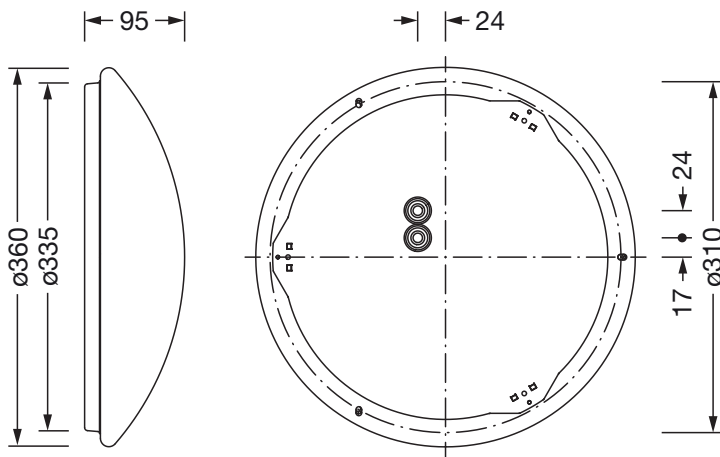

N° de commande: 5PJA112001A | GTIN (EAN): 4058352955130

Dimensions:

Il est obligatoire de respecter les instructions de montage lors de la planification et de l'installation de l'installation électrique (à trouver sur www.siteco.com)

Tolérances liées aux données thermiques, électriques et photométriques selon IEC 62722

Situation 16.02.2024 - Sous réserve de modifications techniques et d'erreurs - Assurez-vous d'avoir toujours la dernière version -