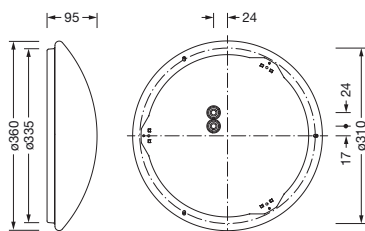

N° de commande: 5PJA112001A | GTIN (EAN): 4058352955130

Description du produit:

Round 31 B, applique murale et plafonnier, cache d'éclairage primaire: vasque, en PMMA, diffusion de lumière: direct distribution, caractéristique d'éclairage primaire: symétrique, type de pose: en saillie, LED, flux lumineux assigné: 2.300lm, rendement lumineux: 121lm/W, température de couleur: 830, température de couleur: 3000K, avec borne, 3+2 broches, 2,5mm² max., raccordement au secteur: 230V, AC, 50/60Hz, puissance assignée: 19W, boîtier de luminaire, rond, en acier, blanc, diamètre: 360mm, hauteur: 95mm, degré de protection (total): IP40, classe de protection (total): classe de protection I (mise à la terre), marquage: CE, résistance aux chocs: IK02, température ambiante de fonctionnement admissible: -20...+25°C, unité d'emballage: 1 pièce

IP 40

Composants:	LED
Pds (kg):	1,3
GTIN (EAN):	4058352955130