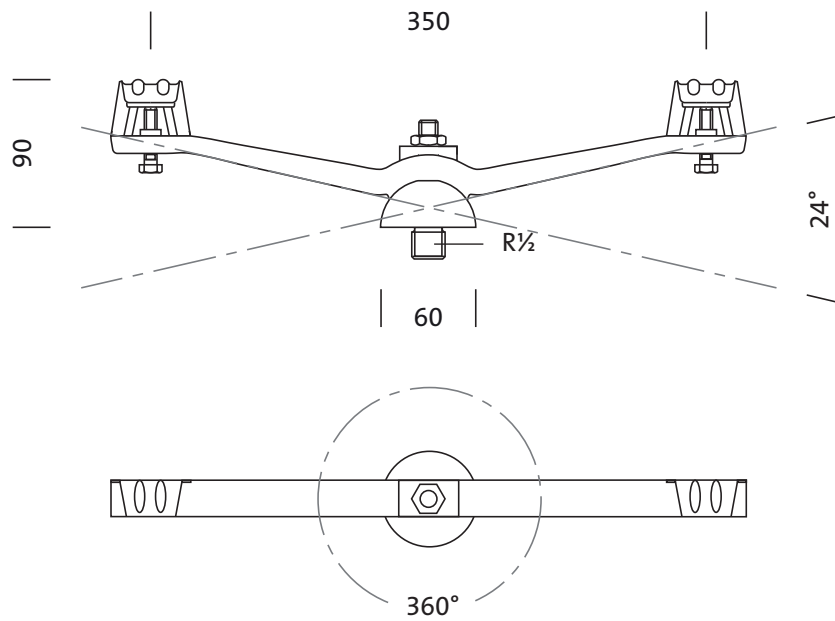

Cod. articolo: 5NY900408 | GTIN (EAN): 4039806204271

Descrizione prodotto:

Streetlight 10DL® 50 midiDL® 50 mini, sostegno a cavetto, sostegno a cavetto, in fusione di alluminio, verniciato, ferro micaceo Siteco® (DB 702S), un asse di inclinazione/rotazione, unità d'imballo: 1 pezzo

Peso (kg): 0,6
GTIN (EAN): 4039806204271

È obbligatorio osservare le istruzioni di montaggio durante la pianificazione e l'installazione dell'installazione elettrica (reperibili su www.siteco.com)

Tolleranze relative ai dati termici, elettrici e fotometrici secondo IEC 62722

- Tipo prodotto: sostegno a cavetto
- Nome del prodotto: Streetlight 10, DL® 50 midi, DL® 50 mini
- Cod. articolo: 5NY900408

Materiale, Colore

- sostegno a cavetto: fusione di alluminio, verniciato, ferro micaceo Siteco® (DB 702S), un asse di inclinazione/rotazione
- Specifica di colore: ferro micaceo Siteco® (DB 702S)

Dimensioni, Peso

- Peso: 0,6kg

Cod. articolo: 5NY900408 | GTIN (EAN): 4039806204271

Dimensioni:

È obbligatorio osservare le istruzioni di montaggio durante la pianificazione e l'installazione dell'installazione elettrica (reperibili su www.siteco.com)
Tolleranze relative ai dati termici, elettrici e fotometrici secondo IEC 62722
Dati soggetti a cambiamento - Salvo errori e omissioni - Assicuratevi di utilizzare sempre l'ultima versione