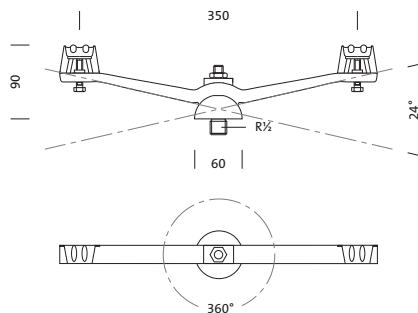

Cod. articolo: 5NY900408 | GTIN (EAN): 4039806204271

Descrizione prodotto:

Streetlight 10DL® 50 midiDL® 50 mini, sostegno a cavetto, sostegno a cavetto, in fusione di alluminio, verniciato, ferro micaceo Siteco® (DB 702S), un asse di inclinazione/rotazione, unità d'imballo: 1 pezzo

Peso (kg): 0,6
GTIN (EAN): 4039806204271

È obbligatorio osservare le istruzioni di montaggio durante la pianificazione e l'installazione dell'installazione elettrica (reperibili su www.siteco.com)

Tolleranze relative ai dati termici, elettrici e fotometrici secondo IEC 62722

- Tipo prodotto: sostegno a cavetto
- Nome del prodotto: Streetlight 10, DL® 50 midi, DL® 50 mini
- Cod. articolo: 5NY900408

Materiale, Colore

- sostegno a cavetto: fusione di alluminio, verniciato, ferro micaceo Siteco® (DB 702S), un asse di inclinazione/rotazione
- Specifica di colore: ferro micaceo Siteco® (DB 702S)

Dimensioni, Peso

- Peso: 0,6kg

Cod. articolo: 5NY900408 | GTIN (EAN): 4039806204271

Dimensioni:

È obbligatorio osservare le istruzioni di montaggio durante la pianificazione e l'installazione dell'installazione elettrica (reperibili su www.siteco.com)
Tolleranze relative ai dati termici, elettrici e fotometrici secondo IEC 62722
Dati soggetti a cambiamento - Salvo errori e omissioni - Assicuratevi di utilizzare sempre l'ultima versione