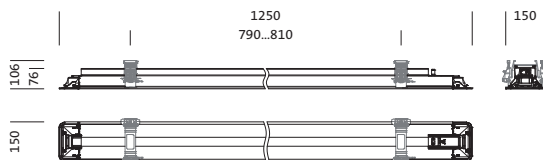

Bestillingsnummer: 5MT116704WD | GTIN (EAN): 4058352219041

Produktbeskrivelse:

Taris® 21, kontorarmatur, primær avblending med mikroraster, primært lystekn. deksel: aksiallinse, fra PMMA, strukturert, BAP65 ($L \leq 1500 \text{cd/m}^2$), lysutstråling: direkte spredende, primær lyskarakteristikk: symmetrisk, monteringstype: innfelling, LED, anslått lysfluks: 4.910lm, lysutbytte: 160lm/W, lysfarge: 840, fargetemperatur: 4000K, forkoblingsenhet: HF, med klemme, 5-polet, strømtilkobling: 230V, AC, 50Hz, anslått effekt: 31W, armaturhus, armaturhus, fra plast, trafikkhvit (RAL 9016), modul: M625, lengde: 1.250mm, bredde: 150mm, høyde: 76mm, innfellingsdybde: 106mm, kapslingsgrad (totalt): IP20, beskyttelsesklasse (totalt): VK I (vernejording), kontrolltegn: CE, ENEC, VDE, vernemerking: F, slagfasthet: IK02, tillatt driftsomgivelsestemperatur: 0..+35°C, norm: EN 50419, pakningsenhet: 1 stykk

Bestykning:	LED
Vekt (kg):	3,4
GTIN (EAN):	4058352219041