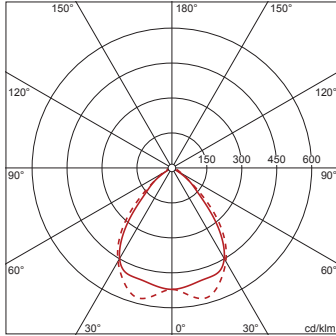

Bestillingsnummer: 5MT116704WD | GTIN (EAN): 4058352219041

Planleggingsdata:

5MT116704WD: 1x LED

4058352219041

5MT116704WD

LED 4000 K | CRI $\geq$ 80 ϕ_N 4910 lm

ϕ_d 100% ϕ_r 0%

Luminans (cd/m²)

	C 0/180	C 90/270
L₈₀	1260	1870
L₇₀	1384	2721
L₆₅	1358	2956

UGR 17,8 18,9

X 4H Y 8H ρ 70/50/20 S 0,25H