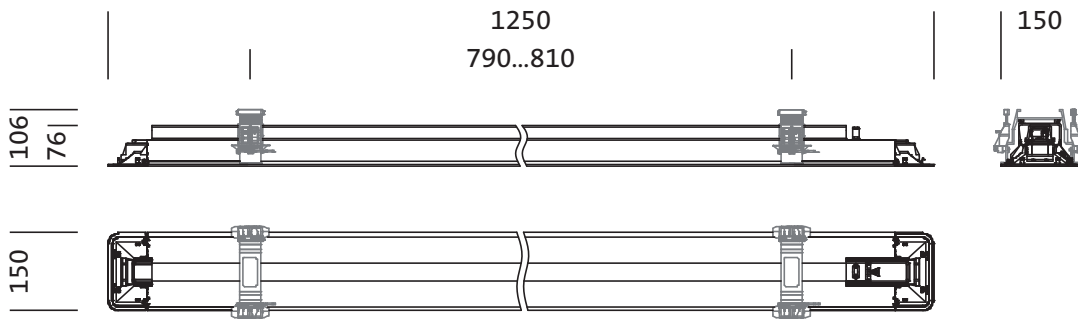

Bestillingsnummer: 5MT116704WD | GTIN (EAN): 4058352219041

Mål: