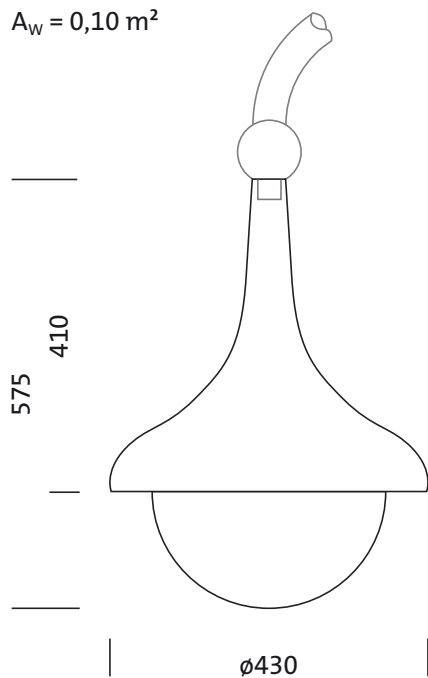

Bestillingsnummer: 5XA1573K1B208 | GTIN (EAN): 4058352168073

Produktbeskrivelse:

Small Bell, mastarmatur, primær lysstyring med 3-soners fasettreflektor, fra plast, alu-dampet, primært lystekn. deksel: dekkasse, fra PMMA, isdekor, lysfordeling: ST1.2a, lysutstråling: direkte spredende, primær lyskarakteristikk: asymmetrisk, monteringsstype: nedhengt montering, LED, High Power LED, anslått lysfluks: 1.750lm, lysutbytte: 133lm/W, lysfarge: 740, fargetemperatur: 4000K, forkoblingsenhet: HF Plus, styring: fleksibel lysfluksparametrisering, tidsbestemt lysstyring, konstant lysstrømstyring, digitalt kommunikasjonsgrensesnitt, effektreduksjon, elektronisk effektreduksjon, strømtilkobling: 230..240V, AC, 50/60Hz, begynnelse av levetid: 13W, slutten av levetid: 14W, redusering: 7W, armaturhus, klokkeformet, fra polyester, glassfiberforsterket, lakkert, Siteco® metallisk grå (DB 702S), Mastbue må bestilles separat, diameter: 430mm, høyde: 575mm, kapslingsgrad (totalt): IP54, beskyttelsesklasse (totalt): VK II (verneisolert), kontrolltegn: CE, ENEC, VDE, slagfasthet: IK07, plass- og veibelysning iht. standard, pakningsenhet: 1 stykk

Montasje

- Montasjetype, montasjested: nedhengt montering, på buen

Elektrisk tilkobling

- Nominell spenning: 230..240V, 50/60Hz, AC
- Støtspenningsfasthet: 6kV 1,2/50 μ s

Dimensjoner, Vekt

- Diameter: 430mm
- Høyde: 575mm
- Vekt: 5,3kg

Lysemisjon

- Lysemisjon: < 3%

Levetid

- Anslått levetid: 80000 t (L97/B10) ved OT = 25°C

Bestillingsnummer: 5XA1573K1B208 | GTIN (EAN): 4058352168073

Mål:

$A_w = 0,10 \text{ m}^2$

Bestillingsnummer: 5XA1573K1B208 | GTIN (EAN): 4058352168073