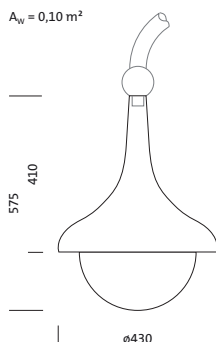

Bestillingsnummer: 5XA1573K1B208 | GTIN (EAN): 4058352168073

Produktbeskrivelse:

Small Bell, mastarmatur, primær lysstyring med 3-soners fasettreflektor, fra plast, alu-dampet, primært lystekn. deksel: dekkasse, fra PMMA, isdekor, lysfordeling: ST1.2a, lysutstråling: direkte spredende, primær lyskarakteristikk: asymmetrisk, monteringsstype: nedhengt montering, LED, High Power LED, anslått lysfluks: 1.750lm, lysutbytte: 133lm/W, lysfarge: 740, fargetemperatur: 4000K, forkoblingsenhet: HF Plus, styring: fleksibel lysfluksparametrisering, tidsbestemt lysstyring, konstant lysstrømstyring, digitalt kommunikasjonsgrensesnitt, effektreduksjon, elektronisk effektreduksjon, strømtilkobling: 230..240V, AC, 50/60Hz, begynnelse av levetid: 13W, slutten av levetid: 14W, redusering: 7W, armaturhus, klokkeformet, fra polyester, glassfiberforsterket, lakkert, Siteco® metallisk grå (DB 702S), Mastbue må bestilles separat, diameter: 430mm, høyde: 575mm, kapslingsgrad (totalt): IP54, beskyttelsesklasse (totalt): VK II (verneisolert), kontrolltegn: CE, ENEC, VDE, slagfasthet: IK07, plass- og veibelysning iht. standard, pakningsenhet: 1 stykk

Bestykning: LED
 Vekt (kg): 5,3
 GTIN (EAN): 4058352168073

Bestillingsnummer: 5XA1573K1B208 | GTIN (EAN): 4058352168073

Detaljert teknisk beskrivelse:

Hovedegenskaper

- Produkttype: mastarmatur
- Produktnavn: Small Bell
- Bestillingsnummer: 5XA1573K1B208

Montasje

- Montasjetype, montasjested: nedhengt montering, på buen

Elektrisk tilkobling

- Nominell spenning: 230..240V, 50/60Hz, AC
- Støtspenningsfasthet: 6kV 1,2/50 μ s

Dimensjoner, Vekt

- Diameter: 430mm
- Høyde: 575mm
- Vekt: 5,3kg