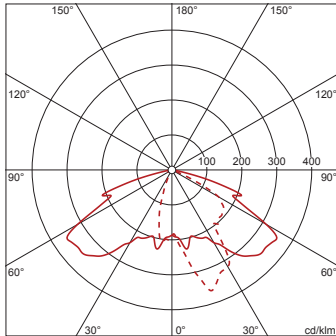

Bestillingsnummer: 5XA5132E1B08A2 | GTIN (EAN): 4058352058817

Planleggingsdata:

5XA5132E1B08A2: 1x LED

4058352058817

5XA5132E1B08A2

LED 3000 K | CRI $\geq$ 80 ϕ_N 1410 lm

— C 0/180   - - - C 90/270

Belysningsklasse iht.
EN13201-2: G3

Det er obligatorisk at monteringsanvisningene må følges når du planlegger og installerer den elektriske installasjonen (finner du på www.siteco.com)

Toleranser relatert til termiske, elektriske og fotometriske data i henhold til IEC 62722

Versjon 17.02.2024 – Med forbehold om endringer og feil – Påse at du alltid bruker siste versjon –