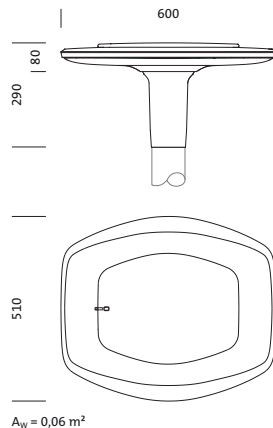

Bestillingsnummer: 5XA5132E1B08A2 | GTIN (EAN): 4058352058817

Produktbeskrivelse:

DL® 30 LED, mastarmatur, primær lysstyring med 3-soners fasettreflektor, fra plast, alu-dampet, blank, primært lystekn. deksel: deksel, fra PMMA, strukturert, klar, lysfordeling: ST1.2a, lysutstråling: direkte spredende, primær lyskarakteristikk: asymmetrisk, monteringsstype: toppdel, LED, High Power LED, anslått lysfluks: 1.410lm, lysutbytte: 94lm/W, lysfarge: 830, fargetemperatur: 3000K, forkoblingsenhet: HF Plus, styring: fleksibel lysfluksparametrisering, tidsbestemt lysstyring, konstant lysstrømstyring, digitalt kommunikasjonsgrensesnitt, effektreduksjon, elektronisk effektreduksjon, strømtilkobling: 230..240V, AC, 50/60Hz, begynnelse av levetid: 15W, slutten av levetid: 15W, redusering: 8W, armaturhus, fra aluminium presstøpt, pulverbelagt, Siteco® metallisk grå (DB 702S), lengde: 600mm, bredde: 510mm, høyde: 290mm, for toppmål: d x l = 76 x 100 mm (toppmontasje) | med reduseringsstykke (valgfritt tilbehør) 60 x 100 mm, kapslingsgrad (totalt): IP66, beskyttelsesklasse (totalt): VK II (verneisolert), kontrolltegn: CE, ENEC, VDE, slagfasthet: IK08, tillatt driftsomgivelsestemperatur: -25..+45°C, plass- og veibelysning iht. standard, pakningsenhet: 1 stykk

Bestykning: LED
Vekt (kg): 7,7
GTIN (EAN): 4058352058817