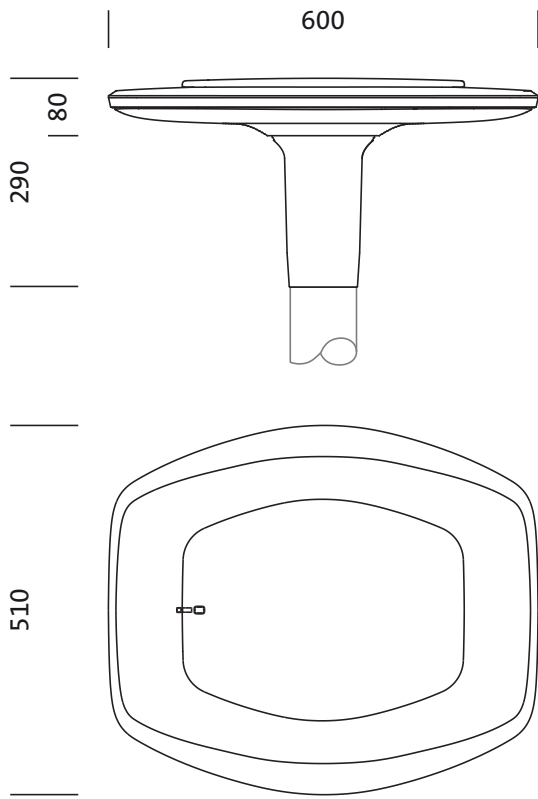

Bestillingsnummer: 5XA5132E1B08A2 | GTIN (EAN): 4058352058817

Mål:

$A_w = 0,06 \text{ m}^2$