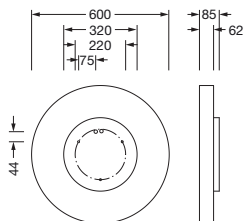

Bestillingsnummer: 51MR36FM8321W | GTIN (EAN): 4058352829905

Produktbeskrivelse:

Round 21 M, vegg- og takarmatur, primært lystekn. deksel: deksel, fra PMMA, opal, lysutstråling: direkte spredende, primær lyskarakteristikk: symmetrisk, monteringsstype: utenpåliggende, nedhengt montering, LED, anslått lysfluks: 7.700lm, lysutbytte: 127lm/W, lysfarge: 830, fargetemperatur: 3000K, med klemme, 3-polet, strømtilkobling: 230V, AC, 50/60Hz, anslått effekt: 61W, armaturhus, fra aluminium, lakkert, hvit, diameter: 600mm, høyde: 62mm, kapslingsgrad (totalt): IP40, beskyttelsesklasse (totalt): VK I (vernejording), kontrolltegn: CE, slagfasthet: IK04, tillatt driftsomgivelsestemperatur: -10..+35°C, pakningsenhet: 1 stykk

IP 40  

Bestykning:	LED
Vekt (kg):	5,3
GTIN (EAN):	4058352829905

Det er obligatorisk at monteringsanvisningene må følges når du planlegger og installerer den elektriske installasjonen (finner du på www.siteco.com)

Elektrisk tilkobling

- Tilkobling: klemme, 3-polet
- Nominell spenning: 230V, 50/60Hz, AC

Dimensjoner, Vekt

- Diameter: 600mm
- Høyde: 62mm
- Vekt: 5,3kg

Bestillingsnummer: 51MR36FM8321W | GTIN (EAN): 4058352829905