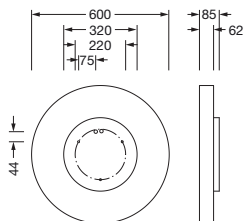

Bestillingsnummer: 51MR36FD0T21S | GTIN (EAN): 4058352881576

Produktbeskrivelse:

Round 21 M, vegg- og takarmatur, primært lystekn. deksel: deksel, fra PMMA, opal, lysutstråling: direkte spredende, primær lyskarakteristikk: symmetrisk, monteringsstype: nedhengt montering, utenpåliggende, LED, anslått lysfluks: 4.060lm, lysutbytte: 98lm/W, lysfarge: 8tw, fargetemperatur: 2700..6500K, med klemme, 5-polet, strømtilkobling: 230V, AC, 50/60Hz, anslått effekt: 41W, armaturhus, fra aluminium, lakkert, sølv, diameter: 600mm, høyde: 62mm, kapslingsgrad (totalt): IP40, beskyttelsesklasse (totalt): VK I (vernejording), kontrolltegn: CE, slagfasthet: IK04, tillatt driftsomgivelsestemperatur: -10..+35°C, pakningsenhet: 1 stykk

IP 40  

Bestykning: LED
Vekt (kg): 5,4
GTIN (EAN): 4058352881576

Bestillingsnummer: 51MR36FD0T21S | GTIN (EAN): 4058352881576

Detaljert teknisk beskrivelse:

Hovedegenskaper

- Produkttype: vegg- og takarmatur
- Produktnavn: Round 21 M
- Bestillingsnummer: 51MR36FD0T21S

Lysteknikk | Bestykning | Forkoblingsenhet

Komponenter 1

Lysteknikk:

- Deksel: deksel, opal
- Strålevinkel: 105°
- Symmetri: symmetrisk
- Lysutstråling: direkte strålende
- UGR synsretning på langs av armaturen: ≤ 22
- UGR synsretning på tvers av armaturen: ≤ 22

Elektrisk tilkobling

- Tilkobling: klemme, 5-polet
- Nominell spenning: 230V, 50/60Hz, AC

Dimensjoner, Vekt

- Diameter: 600mm
- Høyde: 62mm
- Vekt: 5,4kg

Bestillingsnummer: 51MR36FD0T21S | GTIN (EAN): 4058352881576