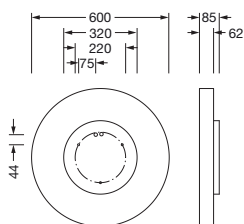

Bestillingsnummer: 51MR36ND0421W | GTIN (EAN): 4058352829967

Produktbeskrivelse:

Round 21 M, vegg- og takarmatur, primært lystekn. deksel: mikroprismatisk deksel, fra PMMA, klar, BAP65 ($L \leq 3000 \text{cd/m}^2$), lysutstråling: direkte/indirekte spredende, primær lyskarakteristikk: symmetrisk, monteringstype: utenpåliggende, nedhengt montering, LED, anslått lysfluks: 6.130lm, lysutbytte: 112lm/W, lysfarge: 840, fargetemperatur: 4000K, med klemme, 5-polet, strømtilkobling: 230V, AC, 50/60Hz, anslått effekt: 55W, armaturhus, fra aluminium, lakkert, hvit, diameter: 600mm, høyde: 62mm, kapslingsgrad (totalt): IP40, beskyttelsesklasse (totalt): VK I (vernejording), kontrolltegn: CE, slagfasthet: IK04, tillatt driftsomgivelsestemperatur: $-10..+35^\circ\text{C}$, pakningsenhet: 1 stykk

IP 40  

Bestykning: LED
 Vekt (kg): 5,8
 GTIN (EAN): 4058352829967

Bestillingsnummer: 51MR36ND0421W | GTIN (EAN): 4058352829967

Detaljert teknisk beskrivelse:

Hovedegenskaper

- Produkttype: vegg- og takarmatur
- Produktnavn: Round 21 M
- Bestillingsnummer: 51MR36ND0421W

Lysteknikk | Bestykning | Forkoblingsenhet

Komponenter 1

Lysteknikk:

- Deksel: mikroprismatisk deksel, klar
- Strålevinkel: 85°
- Symmetri: symmetrisk
- Lysutstråling: direkte/indirekte strålende
- UGR synsretning på langs av armaturen: ≤ 19
- UGR synsretning på tvers av armaturen: ≤ 19

Elektrisk tilkobling

- Tilkobling: klemme, 5-polet
- Nominell spenning: 230V, 50/60Hz, AC

Dimensjoner, Vekt

- Diameter: 600mm
- Høyde: 62mm
- Vekt: 5,8kg

Bestillingsnummer: 51MR36ND0421W | GTIN (EAN): 4058352829967