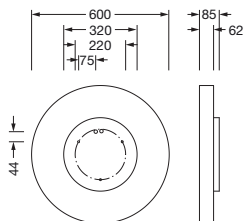

Bestillingsnummer: 51MR36FM8321S | GTIN (EAN): 4058352881583

Produktbeskrivelse:

Round 21 M, vegg- og takarmatur, primært lystekn. deksel: deksel, fra PMMA, opal, lysutstråling: direkte spredende, primær lyskarakteristikk: symmetrisk, monteringsstype: nedhengt montering, utenpåliggende, LED, anslått lysfluks: 7.700lm, lysutbytte: 127lm/W, lysfarge: 830, fargetemperatur: 3000K, med klemme, 3-polet, strømtilkobling: 230V, AC, 50/60Hz, anslått effekt: 61W, armaturhus, fra aluminium, lakkert, sølv, diameter: 600mm, høyde: 62mm, kapslingsgrad (totalt): IP40, beskyttelsesklasse (totalt): VK I (vernejording), kontrolltegn: CE, slagfasthet: IK04, tillatt driftsomgivelsestemperatur: -10..+35°C, pakningsenhet: 1 stykk

IP 40

Bestykning: LED
Vekt (kg): 5,3
GTIN (EAN): 4058352881583