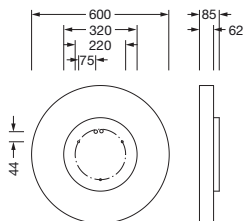

## Produktbeskrivelse:

Round 21 M, vegg- og takarmatur, primært lystekn. deksel: deksel, fra PMMA, opal, lysutstråling: direkte/indirekte spredende, primær lyskarakteristikk: symmetrisk, monteringsstype: nedhengt montering, utenpåliggende, LED, anslått lysfluks: 7.820lm, lysutbytte: 129lm/W, lysfarge: 830, fargetemperatur: 3000K, med klemme, 3-polet, strømtilkobling: 230V, AC, 50/60Hz, anslått effekt: 61W, armaturhus, fra aluminium, lakkert, sølv, diameter: 600mm, høyde: 62mm, kapslingsgrad (totalt): IP40, beskyttelsesklasse (totalt): VK I (vernejording), kontrolltegn: CE, slagfasthet: IK04, tillatt driftsomgivelsestemperatur: -10..+35°C, pakningsenhet: 1 stykk

IP 40  

Bestykning:	LED
Vekt (kg):	5,8
GTIN (EAN):	4058352881699

Det er obligatorisk at monteringsanvisningene må følges når du planlegger og installerer den elektriske installasjonen (finner du på [www.siteco.com](http://www.siteco.com))

### Dimensjoner, Vekt

- Diameter: 600mm
- Høyde: 62mm
- Vekt: 5,8kg

Bestillingsnummer: 51MR36GM8321S | GTIN (EAN): 4058352881699

**Mål:**