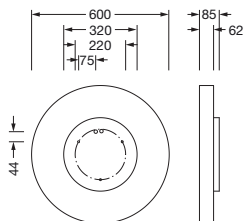

Bestillingsnummer: 51MR36GM8321B | GTIN (EAN): 4058352881682

Produktbeskrivelse:

Round 21 M, vegg- og takarmatur, primært lystekn. deksel: deksel, fra PMMA, opal, lysutstråling: direkte/indirekte spredende, primær lyskarakteristikk: symmetrisk, monteringsstype: nedhengt montering, utenpåliggende, LED, anslått lysfluks: 7.820lm, lysutbytte: 129lm/W, lysfarge: 830, fargetemperatur: 3000K, med klemme, 3-polet, strømtilkobling: 230V, AC, 50/60Hz, anslått effekt: 61W, armaturhus, fra aluminium, lakkert, svart, diameter: 600mm, høyde: 62mm, kapslingsgrad (totalt): IP40, beskyttelsesklasse (totalt): VK I (vernejording), kontrolltegn: CE, slagfasthet: IK04, tillatt driftsomgivelsestemperatur: -10..+35°C, pakningsenhet: 1 stykk

IP 40  

Bestykning: LED
Vekt (kg): 5,8
GTIN (EAN): 4058352881682

Bestillingsnummer: 51MR36GM8321B | GTIN (EAN): 4058352881682

Detaljert teknisk beskrivelse:

Hovedegenskaper

- Produkttype: vegg- og takarmatur
- Produktnavn: Round 21 M
- Bestillingsnummer: 51MR36GM8321B

Lysteknikk | Bestykning | Forkoblingsenhet

Komponenter 1

Lysteknikk:

- Deksel: deksel, opal
- Strålevinkel: 105°
- Symmetri: symmetrisk
- Lysutstråling: direkte/indirekte strålende
- UGR synsretning på langs av armaturen: ≤ 22
- UGR synsretning på tvers av armaturen: ≤ 22

Elektrisk tilkobling

- Tilkobling: klemme, 3-polet
- Nominell spenning: 230V, 50/60Hz, AC

Dimensjoner, Vekt

- Diameter: 600mm
- Høyde: 62mm
- Vekt: 5,8kg

Bestillingsnummer: 51MR36GM8321B | GTIN (EAN): 4058352881682