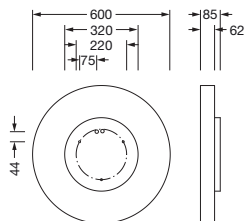

Bestillingsnummer: 51MR36GD0421B | GTIN (EAN): 4058352881644

Produktbeskrivelse:

Round 21 M, vegg- og takarmatur, primært lystekn. deksel: deksel, fra PMMA, opal, lysutstråling: direkte/indirekte spredende, primær lyskarakteristikk: symmetrisk, monteringsstype: nedhengt montering, utenpåliggende, LED, anslått lysfluks: 7.110lm, lysutbytte: 130lm/W, lysfarge: 840, fargetemperatur: 4000K, med klemme, 5-polet, strømtilkobling: 230V, AC, 50/60Hz, anslått effekt: 55W, armaturhus, fra aluminium, lakkert, svart, diameter: 600mm, høyde: 62mm, kapslingsgrad (totalt): IP40, beskyttelsesklasse (totalt): VK I (vernejording), kontrolltegn: CE, slagfasthet: IK04, tillatt driftsomgivelsestemperatur: -10..+35°C, pakningsenhet: 1 stykk

IP 40  

Bestykning: LED
Vekt (kg): 5,8
GTIN (EAN): 4058352881644

Det er obligatorisk at monteringsanvisningene må følges når du planlegger og installerer den elektriske installasjonen (finner du på www.siteco.com)

Elektrisk tilkobling

- Tilkobling: klemme, 5-polet
- Nominell spenning: 230V, 50/60Hz, AC

Dimensjoner, Vekt

- Diameter: 600mm
- Høyde: 62mm
- Vekt: 5,8kg

Bestillingsnummer: 51MR36GD0421B | GTIN (EAN): 4058352881644