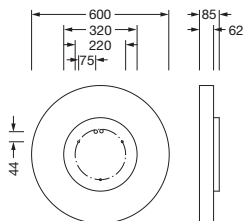

Bestillingsnummer: 51MR36FD0T21W | GTIN (EAN): 4058352829882

Produktbeskrivelse:

Round 21 M, vegg- og takarmatur, primært lystekn. deksel: deksel, fra PMMA, opal, lysutstråling: direkte spredende, primær lyskarakteristikk: symmetrisk, monteringsstype: nedhengt montering, utenpåliggende, LED, anslått lysfluks: 4.060lm, lysutbytte: 98lm/W, lysfarge: 8tw, fargetemperatur: 2700..6500K, med klemme, 5-polet, strømtilkobling: 230V, AC, 50/60Hz, anslått effekt: 41W, armaturhus, fra aluminium, lakkert, hvit, diameter: 600mm, høyde: 62mm, kapslingsgrad (totalt): IP40, beskyttelsesklasse (totalt): VK I (vernejording), kontrolltegn: CE, slagfasthet: IK04, tillatt driftsomgivelsestemperatur: -10..+35°C, pakningsenhet: 1 stykk

IP 40  

Bestykning: LED
Vekt (kg): 5,4
GTIN (EAN): 4058352829882

Det er obligatorisk at monteringsanvisningene må følges når du planlegger og installerer den elektriske installasjonen (finner du på www.siteco.com)

Elektrisk tilkobling

- Tilkobling: klemme, 5-polet
- Nominell spenning: 230V, 50/60Hz, AC

Dimensjoner, Vekt

- Diameter: 600mm
- Høyde: 62mm
- Vekt: 5,4kg

Bestillingsnummer: 51MR36FD0T21W | GTIN (EAN): 4058352829882