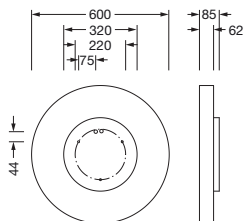

Bestillingsnummer: 51MR36FD0321W | GTIN (EAN): 4058352829844

Produktbeskrivelse:

Round 21 M, vegg- og takarmatur, primært lystekn. deksel: deksel, fra PMMA, opal, lysutstråling: direkte spredende, primær lyskarakteristikk: symmetrisk, monteringsstype: nedhengt montering, utenpåliggende, LED, anslått lysfluks: 6.790lm, lysutbytte: 124lm/W, lysfarge: 830, fargetemperatur: 3000K, med klemme, 5-polet, strømtilkobling: 230V, AC, 50/60Hz, anslått effekt: 55W, armaturhus, fra aluminium, lakkert, hvit, diameter: 600mm, høyde: 62mm, kapslingsgrad (totalt): IP40, beskyttelsesklasse (totalt): VK I (vernejording), kontrolltegn: CE, slagfasthet: IK04, tillatt driftsomgivelsestemperatur: -10..+35°C, pakningsenhet: 1 stykk

IP 40

Bestykning: LED
Vekt (kg): 5,3
GTIN (EAN): 4058352829844