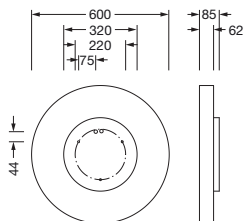

Bestillingsnummer: 51MR36FM8421S | GTIN (EAN): 4058352881590

Produktbeskrivelse:

Round 21 M, vegg- og takarmatur, primært lystekn. deksel: deksel, fra PMMA, opal, lysutstråling: direkte spredende, primær lyskarakteristikk: symmetrisk, monteringsstype: nedhengt montering, utenpåliggende, LED, anslått lysfluks: 8.140lm, lysutbytte: 133lm/W, lysfarge: 840, fargetemperatur: 4000K, med klemme, 3-polet, strømtilkobling: 230V, AC, 50/60Hz, anslått effekt: 61W, armaturhus, fra aluminium, lakkert, sølv, diameter: 600mm, høyde: 62mm, kapslingsgrad (totalt): IP40, beskyttelsesklasse (totalt): VK I (vernejording), kontrolltegn: CE, slagfasthet: IK04, tillatt driftsomgivelsestemperatur: -10..+35°C, pakningsenhet: 1 stykk

IP 40  

Bestykning: LED
Vekt (kg): 5,3
GTIN (EAN): 4058352881590

Bestillingsnummer: 51MR36FM8421S | GTIN (EAN): 4058352881590

Detaljert teknisk beskrivelse:

Hovedegenskaper

- Produkttype: vegg- og takarmatur
- Produktnavn: Round 21 M
- Bestillingsnummer: 51MR36FM8421S

Elektrisk tilkobling

- Tilkobling: klemme, 3-polet
- Nominell spenning: 230V, 50/60Hz, AC

Dimensjoner, Vekt

- Diameter: 600mm
- Høyde: 62mm
- Vekt: 5,3kg

Bestillingsnummer: 51MR36FM8421S | GTIN (EAN): 4058352881590