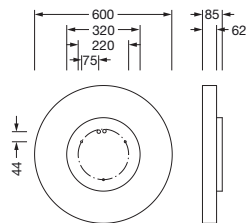

Bestillingsnummer: 51MR36ND0321B | GTIN (EAN): 4058352829936

Produktbeskrivelse:

Round 21 M, vegg- og takarmatur, primært lystekn. deksel: mikroprismatisk deksel, fra PMMA, klar, BAP65 ($L \leq 3000 \text{cd/m}^2$), lysutstråling: direkte/indirekte spredende, primær lyskarakteristikk: symmetrisk, monteringstype: utenpåliggende, nedhengt montering, LED, anslått lysfluks: 5.860lm, lysutbytte: 108lm/W, lysfarge: 830, fargetemperatur: 3000K, med klemme, 5-polet, strømtilkobling: 230V, AC, 50/60Hz, anslått effekt: 55W, armaturhus, fra aluminium, lakkert, svart, diameter: 600mm, høyde: 62mm, kapslingsgrad (totalt): IP40, beskyttelsesklasse (totalt): VK I (vernejording), kontrolltegn: CE, slagfasthet: IK04, tillatt driftsomgivelsestemperatur: $-10..+35^\circ\text{C}$, pakningsenhet: 1 stykk

IP 40  

Bestykning:	LED
Vekt (kg):	5,8
GTIN (EAN):	4058352829936

Det er obligatorisk at monteringsanvisningene må følges når du planlegger og installerer den elektriske installasjonen (finner du på www.siteco.com)

Elektrisk tilkobling

- Tilkobling: klemme, 5-polet
- Nominell spenning: 230V, 50/60Hz, AC

Dimensjoner, Vekt

- Diameter: 600mm
- Høyde: 62mm
- Vekt: 5,8kg

Bestillingsnummer: 51MR36ND0321B | GTIN (EAN): 4058352829936