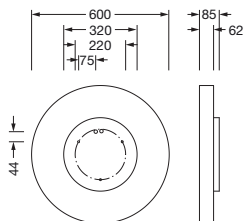

Bestillingsnummer: 51MR36GD0321W | GTIN (EAN): 4058352881637

Produktbeskrivelse:

Round 21 M, vegg- og takarmatur, primært lystekn. deksel: deksel, fra PMMA, opal, lysutstråling: direkte/indirekte spredende, primær lyskarakteristikk: symmetrisk, monteringsstype: nedhengt montering, utenpåliggende, LED, anslått lysfluks: 6.790lm, lysutbytte: 124lm/W, lysfarge: 830, fargetemperatur: 3000K, med klemme, 5-polet, strømtilkobling: 230V, AC, 50/60Hz, anslått effekt: 55W, armaturhus, fra aluminium, lakkert, hvit, diameter: 600mm, høyde: 62mm, kapslingsgrad (totalt): IP40, beskyttelsesklasse (totalt): VK I (vernejording), kontrolltegn: CE, slagfasthet: IK04, tillatt driftsomgivelsestemperatur: -10..+35°C, pakningsenhet: 1 stykk

IP 40  

Bestykning: LED
Vekt (kg): 5,8
GTIN (EAN): 4058352881637

Det er obligatorisk at monteringsanvisningene må følges når du planlegger og installerer den elektriske installasjonen (finner du på www.siteco.com)

Elektrisk tilkobling

- Tilkobling: klemme, 5-polet
- Nominell spenning: 230V, 50/60Hz, AC

Dimensjoner, Vekt

- Diameter: 600mm
- Høyde: 62mm
- Vekt: 5,8kg

Bestillingsnummer: 51MR36GD0321W | GTIN (EAN): 4058352881637