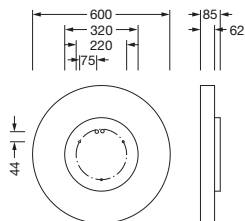

Bestillingsnummer: 51MR36GD0321S | GTIN (EAN): 4058352881613

Produktbeskrivelse:

Round 21 M, vegg- og takarmatur, primært lystekn. deksel: deksel, fra PMMA, opal, lysutstråling: direkte/indirekte spredende, primær lyskarakteristikk: symmetrisk, monteringsstype: nedhengt montering, utenpåliggende, LED, anslått lysfluks: 6.790lm, lysutbytte: 124lm/W, lysfarge: 830, fargetemperatur: 3000K, med klemme, 5-polet, strømtilkobling: 230V, AC, 50/60Hz, anslått effekt: 55W, armaturhus, fra aluminium, lakkert, sølv, diameter: 600mm, høyde: 62mm, kapslingsgrad (totalt): IP40, beskyttelsesklasse (totalt): VK I (vernejording), kontrolltegn: CE, slagfasthet: IK04, tillatt driftsomgivelsestemperatur: -10..+35°C, pakningsenhet: 1 stykk

IP 40  

Bestykning:	LED
Vekt (kg):	5,8
GTIN (EAN):	4058352881613

Bestillingsnummer: 51MR36GD0321S | GTIN (EAN): 4058352881613

Detaljert teknisk beskrivelse:

Hovedegenskaper

- Produkttype: vegg- og takarmatur
- Produktnavn: Round 21 M
- Bestillingsnummer: 51MR36GD0321S

Lysteknikk | Bestykning | Forkoblingsenhet

Komponenter 1

Lysteknikk:

- Deksel: deksel, opal
- Strålevinkel: 105°
- Symmetri: symmetrisk
- Lysutstråling: direkte/indirekte strålende
- UGR synsretning på langs av armaturen: ≤ 22
- UGR synsretning på tvers av armaturen: ≤ 22

Elektrisk tilkobling

- Tilkobling: klemme, 5-polet
- Nominell spenning: 230V, 50/60Hz, AC

Dimensjoner, Vekt

- Diameter: 600mm
- Høyde: 62mm
- Vekt: 5,8kg

Bestillingsnummer: 51MR36GD0321S | GTIN (EAN): 4058352881613