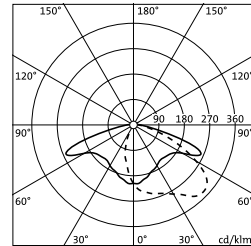

Schutzart: IP65 | Schutzklasse: SK II
(inkl. montierter Anschlussleitung)
(für Mast mit Mastzopf $d_a \times l = 76 \times 125$ mm)
Mastzopf-Innendurchmesser: $d_i \geq 68$ mm)

Bezeichnung	Bestell-Nr.	Preis €
DL° 10 ohne RGB-LED-Lichtwellenleitersystem	5XAD101401W	6.290,00
DL° 10 mit RGB-LED-Lichtwellenleitersystem*	5XAD102401C	7.890,00

* Software Architainment für RGB-Steuerung ist separat zu bestellen

5XAD10

1 x 86 * LED

C 0/180 C 90/270

DIN EN 13201-2

ME5: LPH: 6m, Breite: 6m, Abstand: 31m
R3, Q0: 0,08, MF: 0,8

ME3c: LPH: 6m, Breite: 6m, Abstand: 27m
R3, Q0: 0,08, MF: 0,8