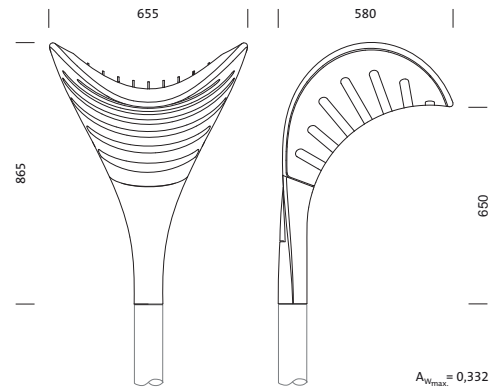

Optisches System

Ein perfekt aufeinander abgestimmtes System aus Linsen und Spezialreflektoren garantiert präzise Lichtlenkung und Lichtverteilung mit einer angenehm weißen Lichtfarbe.

Thermomanagement

Die Kühlrippen sind markantes Gestaltungselement und zugleich wichtige Funktionsträger, die das anspruchsvolle Thermomanagement zwischen LEDs und Gehäuse perfekt umsetzen.

DL° 10 mit weißen LED, wahlweise zusätzlich mit RGB

DL° 10 LED-Mastleuchte für Mastaufsatz-Montage | mit weißen LED mit abgestimmtem optischen System mit Linsen, Reflektoren und Prismen, asymmetrisch strahlend für gleichmäßige, extrem breit strahlende Lichtverteilung; wahlweise zusätzlich mit RGB-LED-Lichtwellenleitersystem, diffus strahlend für farbige Akzentuierung | mit EVG | Gehäuse aus Aluminiumguss, Siteco-Eisenglimmer (DB 702S); Abdeckung aus PMMA, transparent, teilweise mattiert
Ansteuerung über Reduziersignal (DL° 10 ohne RGB) oder digitale Schnittstelle (SLC-Leuchtencontroller für DL° 10 ohne RGB, DL° 10 mit RGB)

Schutzart: IP65 | Schutzklasse: SK II
(inkl. montierter Anschlussleitung)
(für Mast mit Mastzopf $d_a \times l = 76 \times 125$ mm)
Mastzopf-Innendurchmesser: $d_i \geq 68$ mm)

Bezeichnung	Bestell-Nr.	Preis €
DL° 10 ohne RGB-LED-Lichtwellenleitersystem	5XAD101401W	6.290,00
DL° 10 mit RGB-LED-Lichtwellenleitersystem*	5XAD102401C	7.890,00