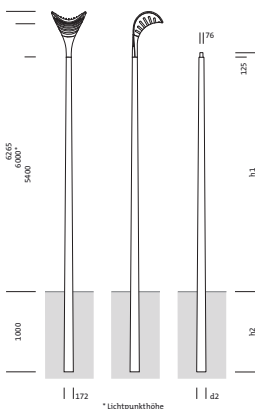

Schutzart: IP65 | Schutzklasse: SK II
(inkl. montierter Anschlussleitung)
(für Mast mit Mastzopf $d_a \times l = 76 \times 125$ mm)
Mastzopf-Innendurchmesser: $d_i \geq 68$ mm)

Bezeichnung	Bestell-Nr.	Preis €
DL° 10 ohne RGB-LED-Lichtwellenleitersystem	5XAD101401W	6.290,00
DL° 10 mit RGB-LED-Lichtwellenleitersystem*	5XAD102401C	7.890,00

* Software Architainment für RGB-Steuerung ist separat zu bestellen

5XAD10

1 x 86 * LED

C 0/180 C 90/270

DIN EN 13201-2

ME5: LPH: 6m, Breite: 6m, Abstand: 31m
R3, Q0: 0,08, MF: 0,8

ME3c: LPH: 6m, Breite: 6m, Abstand: 27m
R3, Q0: 0,08, MF: 0,8

Maste und Zubehör

Maste für DL° 10

mit abgesetztem Zopf ¹, konisch rund | Türöffnung 85 x 400 mm | pulverbeschichtet in Siteco Eisenglimmer (ähnlich DB 702S)

¹ Zopfmaß 76 x 125 mm

Bezeichnung	LPH (m)	h1 (mm)	h2 (mm)	d2 (mm)	Bestell-Nr.	Preis €
Mast H = 4 m	4500	4000	1000	172	5NY318740KM08	663,00
Mast H = 5,4 m	6000	5400	1000	172	5NY318754KM08	810,00