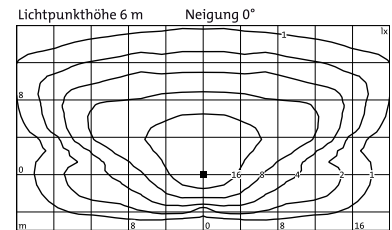

* Software Architainment für RGB-Steuerung ist separat zu bestellen

5XAD10

1 x 86 * LED

C 0/180 C 90/270

DIN EN 13201-2

ME5: LPH: 6m, Breite: 6m, Abstand: 31m
R3, Q0: 0,08, MF: 0,8

ME3c: LPH: 6m, Breite: 6m, Abstand: 27m
R3, Q0: 0,08, MF: 0,8