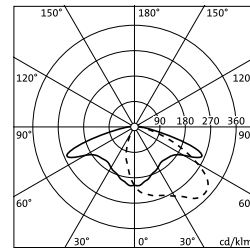

* please order Architainment software for RGB control separately

5XAD10

1 x 86 ° LED

— C 0/180 - - - C 90/270

DIN EN 13201-2

ME5: Height: 6m, Width: 6m, Spacing: 31m
R3, Q0: 0,08, MF: 0,8

ME3c: Height: 6m, Width: 6m, Spacing: 27m
R3, Q0: 0,08, MF: 0,8