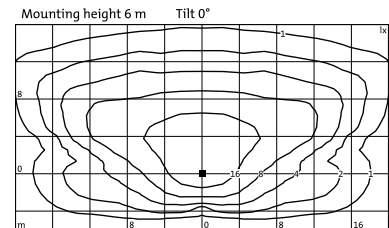

* please order Architainment software for RGB control separately

5XAD10

1 x 86 ° LED

— C 0/180 - - - C 90/270

DIN EN 13201-2

ME5: Height: 6m, Width: 6m, Spacing: 31m
R3, Q0: 0,08, MF: 0,8

ME3c: Height: 6m, Width: 6m, Spacing: 27m
R3, Q0: 0,08, MF: 0,8