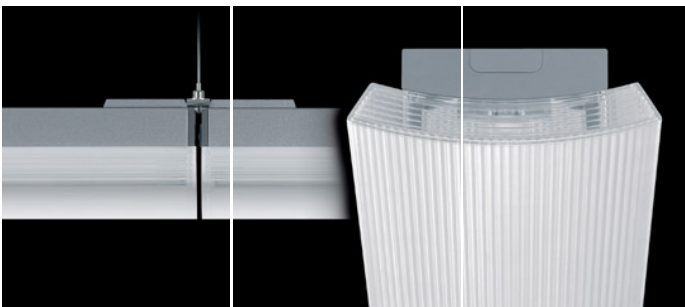

PRESSEINFORMATION

Silhouette - Harmonie durch brillantes Licht

Helligkeit zum Wohlfühlen

Harmonie und Wohlbefinden waren in mehrfacher Hinsicht zentrales Motiv bei der Entwicklung der Silhouette Leuchtenfamilie. Denn Licht dient nicht nur dem Sehen, sondern beeinflusst auch das Wohlbefinden und die Stimmung. Charakteristisch für Silhouette ist die gleichmäßige Beleuchtung, der weiche Übergang der Lichtverteilung sowie eine für unterschiedliche Raumnutzungen passende Lichttechnik.

Lichtqualität nach Maß

Unter das schlanke Gehäuse aus Stahlblech schließt sich die konvex geformte PMMA-Abdeckwanne an. Je nach Beleuchtungsaufgabe stehen verschiedene Abdeckwannen mit unterschiedlicher Lichttechnik zur Auswahl.

Die Silhouette mit klarer Abdeckwanne und Prismenoptik steht für gleichmäßige Sehbedingungen und hohen Sehkomfort durch einen niedrigen Grad an Direktblendung. Die Blendungsbegrenzung ermöglicht eine hohe Flexibilität, wenn Mobiliar im Innenraum umgestellt wird. Ideale Einsatzbereiche sind Büroräume für einfache Lese- und Schreibarbeiten, Besprechungsräume, Werkstätten mit sehr feinen Montagearbeiten, Behandlungs- und Klassenzimmer.

Das helle, weiße Licht der Silhouette mit satinierten Diffusoroptik vermittelt ein Gefühl der Sicherheit, gibt Orientierung und akzentuiert zugleich Architekturdetails. Sie eignet sich für Flure und Treppenhäuser, Lager- und Versandbereiche, Industrieräume mit groben Montageräumen sowie