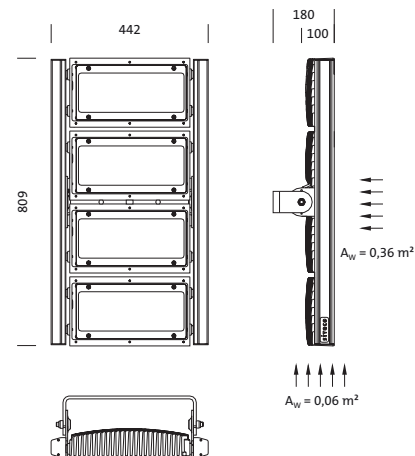

Übersicht Produktdaten:
5XA7621E1UK00300

1/3

SiCOMPACT® LED Modulfluter

Produktbeschreibung

SiCOMPACT® LED Modulfluter, primäre Lichtlenkung mit Linsensystem, aus transparentem PMMA über High-Power LEDs,
primäre lichttechnische Abdeckung: Modulabdeckung flach aus schlagfestem Polycarbonat, Lichtaustritt über spezielle Lichtcharakteristik: symmetrisch strahlend,
Montageart: Anbau, für Leuchtenkonfigurationen in 150W und 300W, Vorschaltgerät: mit separater E-Box mit elektrischem Anschlussterminal, DMX Durchgangsverdrahtung an separater Anschlussklemme, Netzanschluss: 230-240V, AC, 50-60Hz, modular aufgebautes Leuchten-system, LED Modulträger aus Aluminium, Druckguss, 4-teilig, Seitenarme aus Aluminium, Strangpressprofil, stabiles, schwingungsdämpfendes Tragwerk, aus Stahl, verzinkt, Schutzart (LED-Modul): IP 65, Schutzart (E-Box): IP 30, Schutzklasse (gesamt): SK I (Schutzerdung), Prüfzeichen: CE, Norm: EN 50419
Verpackungseinheit: 1 Stück

IP 65  

Bestückung: LED 1x150W / LED 1x300W
Gew. (kg) (Lichteinheit 300W Modul): 23kg
Gew. (kg) (E-Box für 300W Modul): 7kg
Bestell-Nr.: 5XA7621E1UK00300

! vorläufiges Datenblatt, Änderungen vorbehalten !

Details Produktdaten:
5XA7621E1UK00300

SiCOMPACT® LED Modulfluter

2/3

Technische Detailbeschreibung

Kerndaten

- Produkttyp: Scheinwerfer
- Familie: SiCOMPACT® LED Modulfluter
- Bestell-Nr.: 5XA7621E1UK00300

Maße:
5XA7621E1UK00300

SiCOMPACT LED Modulfluter

3/3