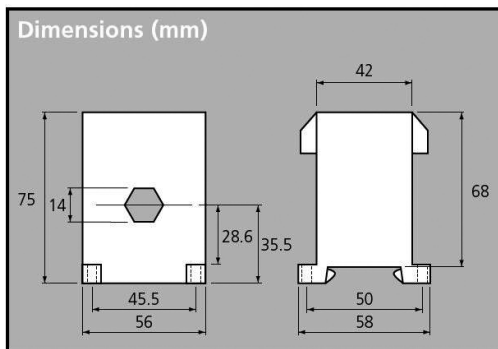

Siteco Control. Intelligente
Lichtsteuerung für die Außenbeleuchtung.

Stromwandler

Current converter 5EA5Y00M01

+ Technische Spezifikation

- + Schutzklasse IP20
- + Frequenz 50Hz
- + Strom max. 25A
- + Temperaturbereich -20°C...+70°C
- + Anschlussart Kabel zwei adrig 50cm
- + Maße L x B x H (58 x 56 x 75)mm

+ Technical specification

- + Degree of protection IP20
- + Frequency 50Hz
- + Current max 25A
- + Temperature range -20 °C to +70 °C
- + Connection type: 2-core 50 cm cable
- Dimensions (LxWxH)
58 mm x 56 mm x 75 mm

Masszeichnung:
Dimension drawing:

Ausschreibungstext

Externer Stromwandler zur galvanisch getrennten Erweiterung des Strommessbereichs im Verhältnis 1:5.

Der Stromwandler wird kalibriert geliefert nur in Kombination mit einem Leuchtencontroller für Leuchten oder Masteinbau.

Tender specification

External current converter for electrically isolated extension of the current measuring range in the ratio 1:5.

The current converter is supplied calibrated and only in conjunction with a luminaire controller for luminaire or mast installation.